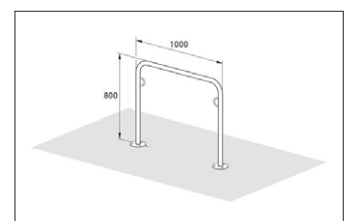

Maximalen Komfort und große Sicherheit vor Beschädigung und Diebstahl bietet das Fahrradlehnsystem TRUST. Die in frei wählbarem Abstand montierbaren Anlehnbügel aus korrosionsgeschütztem 48 mm starkem verzinkten Stahlrohr ermöglichen das bequeme Abstellen aller Fahrradtypen. Angelehnte Fahrräder können durch die integrierten Stahlösen komplett am Fahrradrahmen

befestigt werden. Als Aufsteller können Sie mit TRUST Ihre ganz individuelle Fahrradparkanlage im Nu realisieren und die Bügel jederzeit problemlos erweitern oder entfernen. Ob einbetoniert oder aufgedübelt: Dank zerlegbarem Rahmen & überzeugt auch die schnelle und preiswerte Lieferung per Paketdienst in recycelbarer Verpackung.

- + Stabile Stahlrohrkonstruktion, verzinkt
- + Für jede Fahrradgröße und jeden Fahrradtyp
- + Optimierte Diebstahlsicherung durch Stahlösen
- + Zum Einbetonieren oder Aufdübeln
- + Zerlegbarer Rahmen: preiswerter Versand per Paketdienst