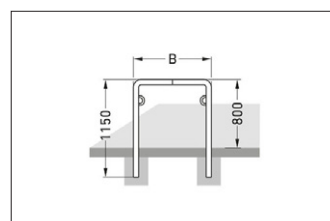

Maximalen Komfort und große Sicherheit vor Beschädigung und Diebstahl bietet das Fahrradlehnsystem TRUST. Die in frei wählbarem Abstand montierbaren Anlehnbügel aus korrosionsgeschütztem 48 mm starkem verzinkten Stahlrohr ermöglichen das bequeme Abstellen aller Fahrradtypen. Angelehnte Fahrräder können durch die integrierten Stahlösen komplett am Fahrradrahmen

befestigt werden. Als Aufsteller können Sie mit TRUST Ihre ganz individuelle Fahrradparkanlage im Nu realisieren und die Bügel jederzeit problemlos erweitern oder entfernen. Ob einbetoniert oder aufgedübelt: Dank zerlegbarem Rahmen & überzeugt auch die schnelle und preiswerte Lieferung per Paketdienst in recycelbarer Verpackung.

- + Stabile Stahlrohrkonstruktion, verzinkt
- + Für jede Fahrradgröße und jeden Fahrradtyp
- + Optimierte Diebstahlsicherung durch Stahlösen
- + Zum Einbetonieren oder Aufdübeln
- + Zerlegbarer Rahmen: preiswerter Versand per Paketdienst