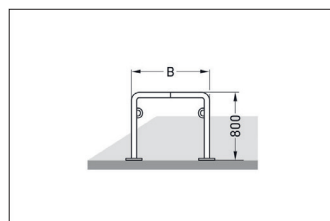

Maximalen Komfort und große Sicherheit vor Beschädigung und Diebstahl bietet das Fahrradlehnsystem TRUST. Die in frei wählbarem Abstand montierbaren Anlehnbügel aus korrosionsgeschütztem 48 mm starkem verzinkten Stahlrohr ermöglichen das bequeme Abstellen aller Fahrradtypen. Angelehnte Fahrräder können durch die integrierten Stahllösen komplett am

Fahrradrahmen befestigt werden. Als Aufsteller können Sie mit TRUST Ihre ganz individuelle Fahrradparkanlage im Nu realisieren und die Bügel jederzeit problemlos erweitern oder entfernen. Ob einbetoniert oder aufgedübelt: In jedem Fall überzeugt auch die schnelle und preiswerte Lieferung per Paketdienst in recycelbarer Verpackung.

- + Stabile Stahlrohrkonstruktion, verzinkt
- + Für jede Fahrradgröße und jeden Fahrradtyp
- + Optimierte Diebstahlsicherung durch Stahllösen
- + Zum Einbetonieren oder Aufdübeln
- + Schneller, preiswerter Versand per Paketdienst