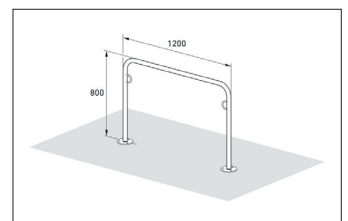

Maximalen Komfort und große Sicherheit vor Beschädigung und Diebstahl bietet das Fahrradlehnsystem TRUST. Die in frei wählbarem Abstand montierbaren Anlehnbügel aus korrosionsgeschütztem 48 mm starkem verzinkten Stahlrohr ermöglichen das bequeme Abstellen aller Fahrradtypen. Angelehnte Fahrräder können durch die integrierten Stahllösen komplett am

Fahrradrahmen befestigt werden. Als Aufsteller können Sie mit TRUST Ihre ganz individuelle Fahrradparkanlage im Nu realisieren und die Bügel jederzeit problemlos erweitern oder entfernen. Ob einbetoniert oder aufgedübelt: In jedem Fall überzeugt auch die schnelle und preiswerte Lieferung per Paketdienst in recycelbarer Verpackung.

- + Stabile Stahlrohrkonstruktion, verzinkt
- + Für jede Fahrradgröße und jeden Fahrradtyp
- + Optimierte Diebstahlsicherung durch Stahllösen
- + Zum Einbetonieren oder Aufdübeln
- + Schneller, preiswerter Versand per Paketdienst