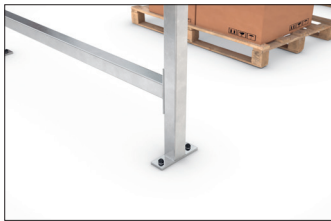

# Leipzig L14 RAL 9002

Die günstige Überdachung mit großem Potenzial

Genormtes Flachdach-Grundsystem mit Wänden aus Trapezblech. Bausatz zur Eigenaufstellung.

Artikelnummer	EAN	Breite	Höhe	Tiefe
102000087	4250366527451	4300 mm	2360 mm	2200 mm

Lichte Breite	4240 mm
Lichte Höhe	2175 mm
Lichte Tiefe	2040 mm
Dachform	Flachdach
Dacheindeckung	Trapezblech
Farbe	RAL 9002 - Grauweiß
Grundfläche	8,60 m <sup>2</sup>
Montage	Bodenmontage
Material	Stahl
Schneelast	0,75 kN/m <sup>2</sup>

Einfach, robust und enorm wandlungsfähig ist das Überdachungssystem „Leipzig“. Durch die Kombination von Grund- und Erweiterungseinheiten sowie durch die Möglichkeit, Seiten- und Rückwände aus Trapezblech einzusetzen, entstehen Überdachungen zur wettersicheren Lagerung von Material oder zum Abstellen von Fahrzeugen, offen, halboffen oder geschlossen.

Die praktische Profilblech-Eindachung besitzt eine dreiseitige, geschraubte Blende und leitet Regenwasser nach hinten ab. Regenrinnen und Fallrohre sind auf Wunsch erhältlich. Verfügbar in den Dachtiefen 1.600, 2.200 oder 4.400 mm. Bausatz zur Eigenaufstellung mit leicht verständlicher Montageanleitung.