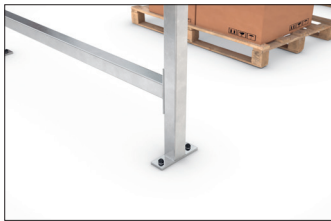

# Leipzig L44

Die günstige Überdachung mit großem Potenzial

Genormtes Flachdach-Grundsystem mit Wänden aus Trapezblech. Bausatz zur Eigenaufstellung.

Artikelnummer	EAN	Breite	Höhe	Tiefe
102000092	4250366526560	4300 mm	2360 mm	4400 mm

Lichte Breite	4240 mm
Lichte Höhe	2175 mm
Lichte Tiefe	4400 mm
Dachform	Flachdach
Dacheindeckung	Trapezblech
Farbe	Silber
Grundfläche	18,60 m <sup>2</sup>
Montage	Bodenmontage
Material	Stahl
Schneelast	0,75 kN/m <sup>2</sup>

Einfach, robust und enorm wandlungsfähig ist das Überdachungssystem „Leipzig“. Durch die Kombination von Grund- und Erweiterungseinheiten sowie durch die Möglichkeit, Seiten- und Rückwände aus Trapezblech einzusetzen, entstehen Überdachungen zur wettersicheren Lagerung von Material oder zum Abstellen von Fahrzeugen, offen, halboffen oder geschlossen.

Die praktische Profilblech-Eindachung besitzt eine dreiseitige, geschraubte Blende und leitet Regenwasser nach hinten ab. Regenrinnen und Fallrohre sind auf Wunsch erhältlich. Verfügbar in den Dachtiefen 1.600, 2.200 oder 4.400 mm. Bausatz zur Eigenaufstellung mit leicht verständlicher Montageanleitung.