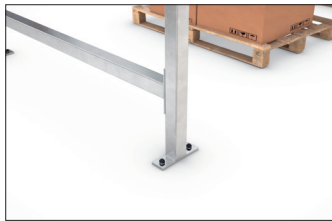

Leipzig L45 RAL 9002

Die günstige Überdachung mit großem Potenzial

Genormtes Flachdach-Grundsystem mit Wänden aus Trapezblech. Bausatz zur Eigenaufstellung.

Artikelnummer	EAN	Breite	Höhe	Tiefe
102000093	4250366527482	4300 mm	2360 mm	4400 mm

Lichte Breite	4240 mm
Lichte Höhe	2175 mm
Lichte Tiefe	4340 mm
Dachform	Flachdach
Dacheindeckung	Trapezblech
Farbe	RAL 9002 - Grauweiß
Grundfläche	18,60 m ²
Montage	Bodenmontage
Material	Stahl
Schneelast	0,75 kN/m ²

Einfach, robust und enorm wandlungsfähig ist das Überdachungssystem „Leipzig“. Durch die Kombination von Grund- und Erweiterungseinheiten sowie durch die Möglichkeit, Seiten- und Rückwände aus Trapezblech einzusetzen, entstehen Überdachungen zur wettersicheren Lagerung von Material oder zum Abstellen von Fahrzeugen, offen, halboffen oder geschlossen.

Die praktische Profilblech-Eindachung besitzt eine dreiseitige, geschraubte Blende und leitet Regenwasser nach hinten ab. Regenrinnen und Fallrohre sind auf Wunsch erhältlich. Verfügbar in den Dachtiefen 1.600, 2.200 oder 4.400 mm. Bausatz zur Eigenaufstellung mit leicht verständlicher Montageanleitung.