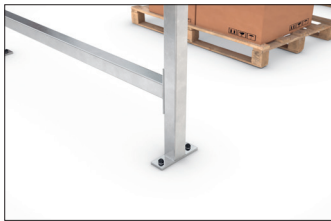

Leipzig L45

Die günstige Überdachung mit großem Potenzial

Genormtes Flachdach-Grundsystem mit Wänden aus Trapezblech. Bausatz zur Eigenaufstellung.

Artikelnummer	EAN	Breite	Höhe	Tiefe
102000094	4250366526577	4300 mm	2360 mm	4400 mm

Lichte Breite	4240 mm
Lichte Höhe	2175 mm
Lichte Tiefe	4400 mm
Dachform	Flachdach
Dacheindeckung	Trapezblech
Farbe	Silber
Grundfläche	18,60 m ²
Montage	Bodenmontage
Material	Stahl
Schneelast	0,75 kN/m ²

Einfach, robust und enorm wandlungsfähig ist das Überdachungssystem „Leipzig“. Durch die Kombination von Grund- und Erweiterungseinheiten sowie durch die Möglichkeit, Seiten- und Rückwände aus Trapezblech einzusetzen, entstehen Überdachungen zur wettersicheren Lagerung von Material oder zum Abstellen von Fahrzeugen, offen, halboffen oder geschlossen.

Die praktische Profilblech-Eindachung besitzt eine dreiseitige, geschraubte Blende und leitet Regenwasser nach hinten ab. Regenrinnen und Fallrohre sind auf Wunsch erhältlich. Verfügbar in den Dachtiefen 1.600, 2.200 oder 4.400 mm. Bausatz zur Eigenaufstellung mit leicht verständlicher Montageanleitung.