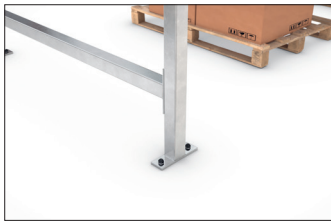

Leipzig L40

Die günstige Überdachung mit großem Potenzial

Genormtes Flachdach-Grundsystem mit Wänden aus Trapezblech. Bausatz zur Eigenaufstellung.

Artikelnummer	EAN	Breite	Höhe	Tiefe
102001614	4250366526546	2250 mm	2360 mm	4400 mm

Lichte Breite	2190 mm
Lichte Höhe	2175 mm
Lichte Tiefe	4400 mm
Dachform	Flachdach
Dacheindeckung	Trapezblech
Farbe	Silber
Grundfläche	9,60 m ²
Montage	Bodenmontage
Material	Stahl
Schneelast	0,75 kN/m ²

Einfach, robust und enorm wandlungsfähig ist das Überdachungssystem „Leipzig“. Durch die Kombination von Grund- und Erweiterungseinheiten sowie durch die Möglichkeit, Seiten- und Rückwände aus Trapezblech einzusetzen, entstehen Überdachungen zur wettersicheren Lagerung von Material oder zum Abstellen von Fahrzeugen, offen, halboffen oder geschlossen.

Die praktische Profilblech-Eindachung besitzt eine dreiseitige, geschraubte Blende und leitet Regenwasser nach hinten ab. Regenrinnen und Fallrohre sind auf Wunsch erhältlich. Verfügbar in den Dachtiefen 1.600, 2.200 oder 4.400 mm. Bausatz zur Eigenaufstellung mit leicht verständlicher Montageanleitung.