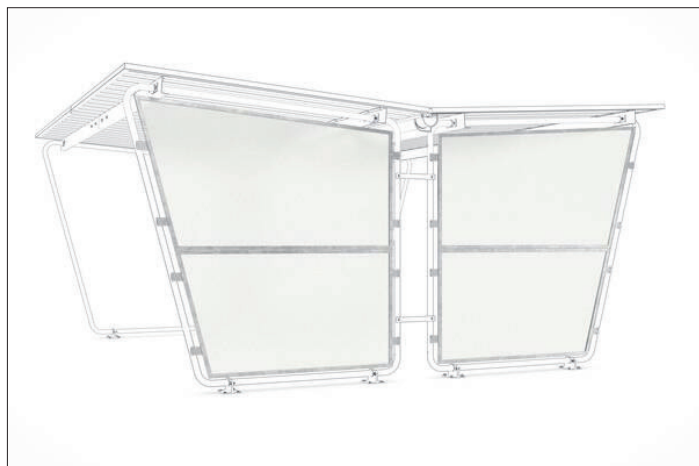

Seitenwand Siegen S24/S26/S27/S28/S29

Rundum geschützt vor Wind und Wetter

Seitenwand für das Überdachungssystem „Siegen“ mit verzinktem Tragrahmen mit glattem, durchscheinendem Polyester. Rechts oder links einsetzbar.

Artikelnummer	EAN	Breite	Höhe	Tiefe
102001836	4250366531267			

Farbe	Transparent
Material	Kunststoff
Gewicht	25,80 kg
Passend für Modell	Siegen
Seitenwandtyp	Polycarbonat
Zubehör Art	Seitenwand

Das Überdachungssystem „Siegen“ ist preiswert, unkompliziert und schnell aufgebaut. So erhalten Sie in kürzester Zeit eine praktische Überdachung speziell für Fahrräder und Lagerware. Sie können mit dieser optionalen Seitenwand den Schutz, den die Überdachung bietet, noch verstärken. schließt die Seitenwand

das Überdachungssystem zur Seite wind- und regendicht ab und lässt der Witterung keine Chance. Die Seitenwand besteht aus einem zweiteiligem, verzinktem Tragrahmen mit glattem, durchscheinendem Polyester. Rechts oder links einsetzbar. Passend für die Modelle S24, S26, S27, S28 und S29.

- + Beidseitig einsetzbar
- + Zweiteiliger, verzinkter Tragrahmen
- + Bietet Schutz vor Wind und Regen
- + Aus glattem, durchscheinendem Polyester

Weitere Informationen zu unseren Produkten und Kontaktmöglichkeiten unter: www.wsm.eu.
Es kann keine Garantie für die Vollständigkeit und Richtigkeit der Daten und Abbildungen übernommen werden.