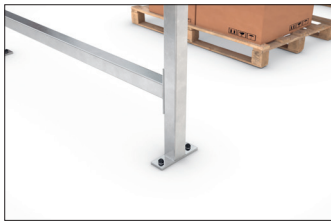

Leipzig L42 RAL 9002

Die günstige Überdachung mit großem Potenzial

Genormtes Flachdach-Grundsystem mit Wänden aus Trapezblech. Bausatz zur Eigenaufstellung.

Artikelnummer	EAN	Breite	Höhe	Tiefe
102001869	4250366533308	2870 mm	2360 mm	4400 mm

Lichte Breite	2810 mm
Lichte Höhe	2175 mm
Lichte Tiefe	4400 mm
Dachform	Flachdach
Dacheindeckung	Trapezblech
Farbe	RAL 9002 - Grauweiß
Grundfläche	12,30 m ²
Montage	Bodenmontage
Material	Stahl
Schneelast	0,75 kN/m ²

Einfach, robust und enorm wandlungsfähig ist das Überdachungssystem „Leipzig“. Durch die Kombination von Grund- und Erweiterungseinheiten sowie durch die Möglichkeit, Seiten- und Rückwände aus Trapezblech einzusetzen, entstehen Überdachungen zur wettersicheren Lagerung von Material oder zum Abstellen von Fahrzeugen, offen, halboffen oder geschlossen.

Die praktische Profilblech-Eindachung besitzt eine dreiseitige, geschraubte Blende und leitet Regenwasser nach hinten ab. Regenrinnen und Fallrohre sind auf Wunsch erhältlich. Verfügbar in den Dachtiefen 1.600, 2.200 oder 4.400 mm. Bausatz zur Eigenaufstellung mit leicht verständlicher Montageanleitung.