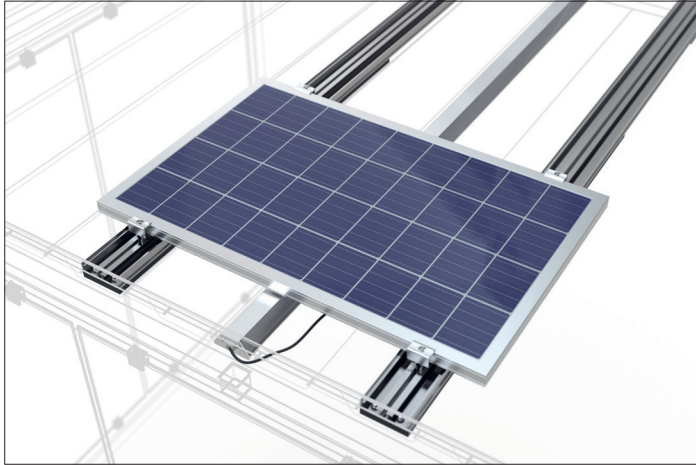

Artikelnummer	EAN	Breite	Höhe	Tiefe
102002075		92 mm	40 mm	2106 mm

Material	Aluminium
Betriebsspannung	18 V
Gesamtleistung	115 W
Leuchtmittel	LED
Präsenzmelder	Ja
Schutzart IP	IP44
Schutzklasse	Schutzklasse II
Externes Netzteil	Ja
Abstrahlung	Direkt
Abstrahlwinkel	120°

Tagsüber aufladen, nachts beleuchten. Durch das innovative Design fügt sich die Leuchte nahtlos in das Trapezblech der Dachkonstruktion ein und ist dadurch vor Vandalismus geschützt. Die energiesparende LED-Beleuchtung garantiert nicht nur eine lange Lebensdauer, sondern verbraucht durch den intelligenten Präsenzmelder weniger Energie – die Beleuchtung dimmt sich,

wenn sie nicht benötigt wird und leuchtet auch im Winter die ganze Nacht. Die auf dem Dach verbaute Photovoltaikanlage speist die Beleuchtung autark, es sind keine Erdarbeiten für einen Anschluss an das Stromnetz nötig. Das Solarpanel ist von der Straße aus nicht sichtbar, sodass es keine unnötigen Blicke anzieht.

- + In die Dachkonstruktion eingelassene, gegen Vandalismus geschützte Leuchte
- + Breite Ausleuchtung mit nur einer Leuchte
- + Geringer Energieverbrauch, lange Lebensdauer durch LED-Technik
- + Beleuchtungsstärke wird durch einen Präsenzmelder gesteuert
- + Stromversorgung durch eine auf dem Dach montierte