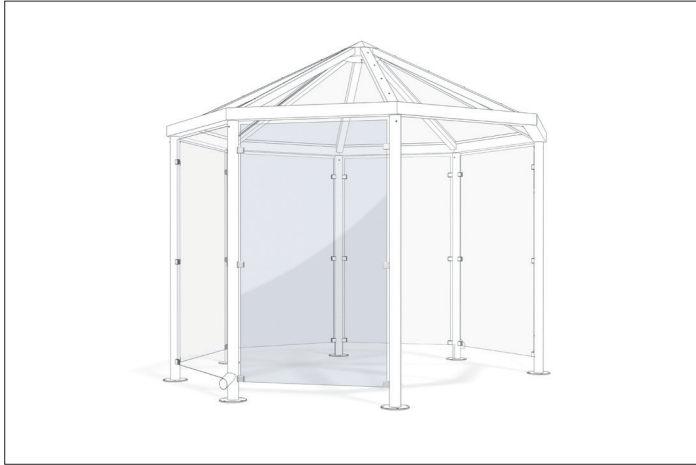

Paris Seitenwand - P801 - 1180 mm

Perfekter Treffpunkt bei jedem Wetter

Seitenwand für die Pavillon-Überdachung „Paris“. Aus glashellem Einscheibensicherheitsglas (ESG) mit keramischem Siebdruck und Glshaltern. Für Modell P500.

Artikelnummer	EAN	Breite	Höhe	Tiefe
102100052	4250366526881	1180 mm	2000 mm	

Farbe	Transparent
Material	Glas
Gewicht	48,00 kg
Passend für Modell	Paris
Seitenwandtyp	Einscheibensicherheitsglas (ESG)
Zubehör Art	Seitenwand

Das Überdachungssystem „Paris“ ist der perfekte Treffpunkt bei jeder Witterung. Unter der Überdachung in klassischer Pavillonform finden kleinere und mittelgroße Menschengruppen Schutz vor dem Wetter. Mit dieser Seitenwand, die sich optimal in das Design der

Überdachung einfügt, können Sie das Produkt weiter Ihren Anforderungen anpassen. Die durchsichtige Wand schützt zuverlässig vor Wind und Wasser. Sie besteht aus glashellem Einscheibensicherheitsglas (ESG) mit keramischem Siebdruck und wird mit Glshaltern befestigt. Passend für das Modell P500.