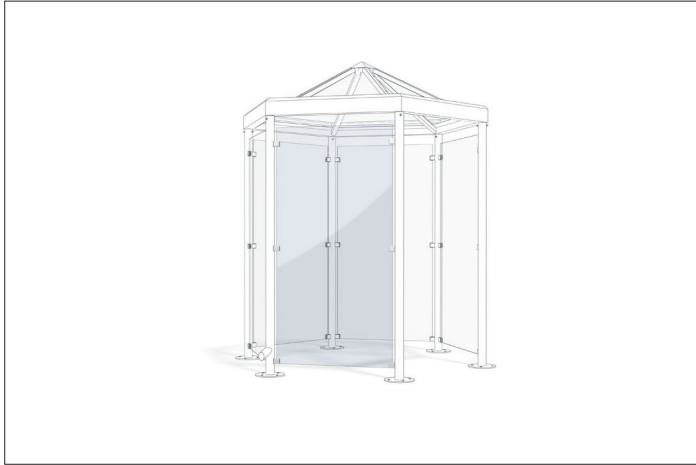

Paris Seitenwand - P601 - 1000 mm

Perfekter Treffpunkt bei jedem Wetter

Seitenwand für die Pavillon-Überdachung „Paris“. Aus glashellem Einscheibensicherheitsglas (ESG) mit keramischem Siebdruck und Glshaltern. Für Modell P600.

Artikelnummer	EAN	Breite	Höhe	Tiefe
102100061	4250366526911	1000 mm	2000 mm	

Farbe	Transparent
Material	Glas
Gewicht	42,00 kg
Passend für Modell	Paris
Seitenwandtyp	Einscheibensicherheitsglas (ESG)
Zubehör Art	Seitenwand

Das Überdachungssystem „Paris“ ist der perfekte Treffpunkt bei jeder Witterung. Unter der Überdachung in klassischer Pavillonform finden kleinere und mittelgroße Menschengruppen Schutz vor dem Wetter. Mit dieser Seitenwand, die sich optimal in das Design der

Überdachung einfügt, können Sie das Produkt weiter Ihren Anforderungen anpassen. Die durchsichtige Wand schützt zuverlässig vor Wind und Wasser. Sie besteht aus glashellem Einscheibensicherheitsglas (ESG) mit keramischem Siebdruck und wird mit Glshaltern befestigt. Passend für das Modell P600.