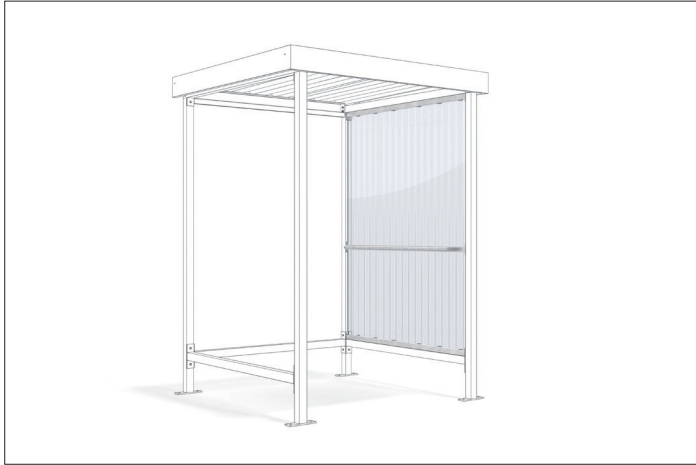

Seitenwand Jena

Witterungsschutz auf kleinstem Raum

Stabile Seitenwand für das Überdachungssystem „Jena“ aus transparentem Well-Polycarbonat, inklusive verzinktem Anlehnbügel. Links oder rechts einsetzbar.

Artikelnummer	EAN	Breite	Höhe	Tiefe
102100285	4250366526829	1485 mm	1880 mm	

Farbe	Silber
Material	Stahl
Gewicht	13,00 kg
Oberflächenbehandlung	Feuerverzinkt
Passend für Modell	Jena
Seitenwandtyp	Wellpolycarbonat
Zubehör Art	Seitenwand

Das Modell „Jena“ ist die optimale Überdachungslösung überall dort, wo etwas weniger Platz zur Verfügung steht. Kurzfristig lieferbar erhalten Sie eine kleine, robuste Überdachung, die Wind und Wetter trotz und mit ihren praktischen Anlehnbügel auch

den Komfort nicht vernachlässigt. Ideal beispielsweise als Raucherunterstand. Dazu passt die stabile, transparente Seitenwand aus Well-Polycarbonat, inklusive verzinktem Anlehnbügel, die auch seitlich vor Witterung schützt. Links oder rechts einsetzbar.