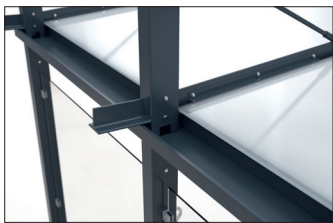

|                |                                      |
|----------------|--------------------------------------|
| Lichte Höhe    | 2200 mm                              |
| Lichte Tiefe   | 1970 mm                              |
| Dachform       | Pulldach                             |
| Dacheindeckung | Verbundsicherheitsglas (VSG) aus TVG |
| Farbe          | RAL 7016 - Anthrazitgrau             |
| Grundfläche    | 12,00 m <sup>2</sup>                 |
| Montage        | Bodenmontage                         |
| Material       | Stahl                                |
| Schneelast     | 0,98 kN/m <sup>2</sup>               |

Das Modell „Hamburg“ ist ein futuristisch anmutendes Überdachungssystem mit einer freitragenden Tragarmkonstruktion. Die Dacheindeckung besteht aus Verbundsicherheitsverglas (VSG) aus teilvorgespanntem Glas (TVG) nach DIN 18008. Die Entwässerung erfolgt über das Dach mittels Wasserspeier und Regenrinne. Die hochwertige, minimalistisch wirkende Stahlkonstruktion ist

feuerverzinkt und mit umweltfreundlichem Zweikomponentenlack mit Korrosivitätsschutzklasse C4 medium lackiert. Erhältlich in RAL-Farben nach Wahl (ausgenommen Perl- und Signalfarben). Inklusive Rück- und Seitenwand aus Einscheibensicherheitsglas (ESG) glashell und mit Glashaltern befestigt. Fünf Stützen aus Quadratrohr mit Fußplatten zum Aufdübeln. Fertig montiert.

- + Freitragende, futuristische Pulldach-Stahlkonstruktion
- + Feuerverzinkte, korrosionsgeschützte Quadratrohre
- + Rück- und Seitenwand aus ESG inklusive
- + Individuelle Lackierung in mind. C4 medium Qualität
- + Ab Werk fertig montiert