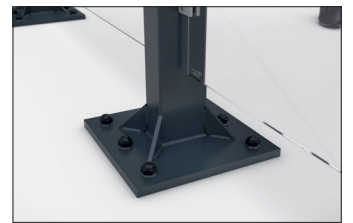

|                |                                      |
|----------------|--------------------------------------|
| Lichte Höhe    | 2200 mm                              |
| Lichte Tiefe   | 1970 mm                              |
| Dachform       | Pulldach                             |
| Dacheindeckung | Verbundsicherheitsglas (VSG) aus TVG |
| Farbe          | RAL 7016 - Anthrazitgrau             |
| Grundfläche    | 12,00 m <sup>2</sup>                 |
| Montage        | Bodenmontage                         |
| Material       | Stahl                                |
| Schneelast     | 0,98 kN/m <sup>2</sup>               |

Das Modell „Hamburg“ ist ein futuristisch anmutendes Überdachungssystem mit einer freitragenden Tragarmkonstruktion. Die Dacheindeckung besteht aus Verbundsicherheitsverglas (VSG) aus teilvorgespanntem Glas (TVG) nach DIN 18008. Die Entwässerung erfolgt über das Dach mittels Wasserspeier und Regenrinne. Die hochwertige, minimalistisch wirkende Stahlkonstruktion ist

feuerverzinkt und mit umweltfreundlichem Zweikomponentenlack mit Korrosivitätsschutzklasse C4 medium lackiert. Erhältlich in RAL-Farben nach Wahl (ausgenommen Perl- und Signalfarben). Inklusive Rück- und Seitenwand aus Einscheibensicherheitsglas (ESG) glashell und mit Glashaltern befestigt. Fünf Stützen aus Quadratrohr mit Fußplatten zum Aufdübeln. Fertig montiert.

- + Freitragende, futuristische Pulldach-Stahlkonstruktion
- + Feuerverzinkte, korrosionsgeschützte Quadratrohre
- + Rück- und Seitenwand aus ESG inklusive
- + Individuelle Lackierung in mind. C4 medium Qualität
- + Ab Werk fertig montiert