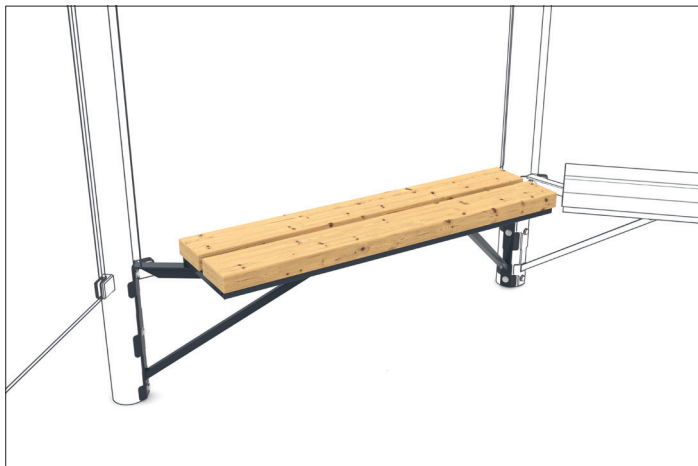

Design-Sitzbank für Paris

Für angenehmen Aufenthalt

Design-Sitzbank für unseren Achteckpavillon „Paris“ aus hochwertigen Materialien. Sitzfläche aus robustem, langlebigem Kiefernholz.

Artikelnummer	EAN	Breite	Höhe	Tiefe
102100348	4250366536309	1000 mm	280 mm	

Farbe	RAL 7016 - Anthrazitgrau
Material	Kiefern Holz
Gewicht	16,00 kg
Montage	Pfostenmontage
Oberflächenbehandlung	Feuerverzinkt und farbbeschichtet
Rückenlehne	Nein
Sitzplätze	2

Hochwertige Design-Sitzbank passend für Achteckpavillons unserer Modellreihe „Paris“. Diese Überdachung im attraktiven Pavillon-Stil bringt Ihre Mitarbeiter, Kunden oder Gäste zusammen und wird durch die Sitzbank noch komfortabler. Die Sitzfläche besteht aus robustem und langlebigem Kiefernholz. Dank der passgenauen Winkelkonstruktion, die an den Stützen des

Pavillons befestigt wird, kann die Sitzbank exakt übers Eck geführt werden. Die beiden parallel verlaufenden Profilhölzer sind lasiert, gefast und wetterschutzimprägniert. Die Metallteile sowie Pfosten und die Unterkonstruktion sind verzinkt und farbbeschichtet in RAL 7016 Anthrazitgrau.

- + **Modern-integriertes Design**
- + **Sitzfläche: 1.000 x 280 mm**
- + **Sitzfläche aus robustem, langlebigem Kiefernholz**
- + **Profilhölzer lasiert, gefast und imprägniert**
- + **Metallteile verzinkt und farbbeschichtet in RAL 7016**