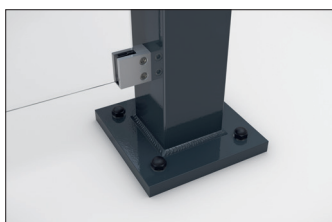

Highlight im modernen Stadtbild

Überdachungssystem mit eleganter, verglaster Pultdachkonstruktion. Rück- und Seitenwände aus Einscheibensicherheitsglas. Typenstatik vorab geprüft.

Artikelnummer	EAN	Breite	Höhe	Tiefe
102100350	4250366537047	3100 mm	2435 mm	2090 mm

Lichte Breite	2900 mm
Lichte Höhe	2200 mm
Lichte Tiefe	1500 mm
Dachform	Pultdach
Dacheindeckung	Verbundsicherheitsglas (VSG)
Farbe	RAL 7016 - Anthrazitgrau
Grundfläche	4,30 m ²
Montage	Bodenmontage
Material	Stahl
Schneelast	1,90 kN/m ²

Das schlanke und moderne Design dieses Überdachungssystems macht es zu einem attraktiven Blickpunkt im Stadtbild. Das Design mit großen Glasflächen und elegantem Pultdach ist architektonisch an moderne Bauten angelehnt. Die Überdachung eignet sich bestens als Personenunterstand und durch die Typenprüfung kann sie ohne zusätzliche Statikprüfung überall aufgestellt werden. Die Rück- und Seitenwände sind aus

Einscheibensicherheitsglas (ESG), die Dacheindeckung nach DIN 18008 aus Verbundsicherheitsglas (VSG). Die Entwässerung erfolgt über bodenseitige Wasserspeier. Zur Befestigung wird die Überdachung mit den Fußplatten aufgedübelt. Das Material ist feuerverzinkt und umweltfreundlich farbbeschichtet, wodurch das Produkt für Langlebigkeit konzipiert ist. Erhältlich in vielen RAL-Farben.