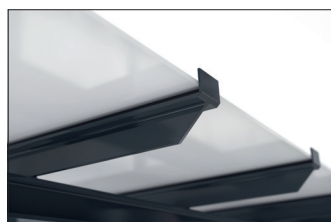

Highlight im modernen Stadtbild

Überdachungssystem mit eleganter, verglaster Pultdachkonstruktion. Rück- und Seitenwände aus Einscheibensicherheitsglas. Typenstatik vorab geprüft.

Artikelnummer	EAN	Breite	Höhe	Tiefe
102100350	4250366537047	3100 mm	2435 mm	2090 mm

Lichte Breite	2900 mm
Lichte Höhe	2200 mm
Lichte Tiefe	1500 mm
Dachform	Pultdach
Dacheindeckung	Verbundsicherheitsglas (VSG)
Farbe	RAL 7016 - Anthrazitgrau
Grundfläche	4,30 m ²
Montage	Bodenmontage
Material	Stahl
Schneelast	1,90 kN/m ²

Das schlanke und moderne Design dieses Überdachungssystems macht es zu einem attraktiven Blickpunkt im Stadtbild. Das Design mit großen Glasflächen und elegantem Pultdach ist architektonisch an moderne Bauten angelehnt. Die Überdachung eignet sich bestens als Personenunterstand und durch die Typenprüfung kann sie ohne zusätzliche Statikprüfung überall aufgestellt werden. Die Rück- und Seitenwände sind aus

Einscheibensicherheitsglas (ESG), die Dacheindeckung nach DIN 18008 aus Verbundsicherheitsglas (VSG). Die Entwässerung erfolgt über bodenseitige Wasserspeier. Zur Befestigung wird die Überdachung mit den Fußplatten aufgedübelt. Das Material ist feuerverzinkt und umweltfreundlich farbbeschichtet, wodurch das Produkt für Langlebigkeit konzipiert ist. Erhältlich in vielen RAL-Farben.