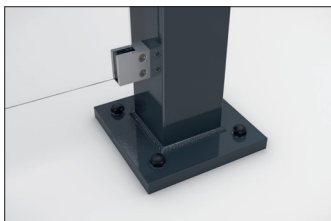

Passau P12 UP

Highlight im modernen Stadtbild

Überdachungssystem mit eleganter, verglaster Pultdachkonstruktion. Rück- und Seitenwände aus Einscheibensicherheitsglas. Typenstatik vorab geprüft.

Artikelnummer	EAN	Breite	Höhe	Tiefe
102100351	4250366537054	3100 mm	2635 mm	2090 mm

Lichte Breite	2900 mm
Lichte Höhe	2200 mm
Lichte Tiefe	1500 mm
Dachform	Pultdach
Dacheindeckung	Verbundsicherheitsglas (VSG)
Farbe	RAL 7016 - Anthrazitgrau
Grundfläche	4,30 m ²
Montage	Bodenmontage
Material	Stahl
Schneelast	1,90 kN/m ²

Das schlanke und moderne Design dieses Überdachungssystems macht es zu einem attraktiven Blickpunkt im Stadtbild. Das Design mit großen Glasflächen und elegantem Pultdach ist architektonisch an moderne Bauten angelehnt. Die Überdachung eignet sich bestens als Personenunterstand und durch die Typenprüfung kann sie ohne zusätzliche Statikprüfung überall aufgestellt werden. Die Rück- und Seitenwände sind aus

Einscheibensicherheitsglas (ESG), die Dacheindeckung nach DIN 18008 aus Verbundsicherheitsglas (VSG). Die Entwässerung erfolgt über bodenseitige Wasserspeier. Zur Befestigung wird die Überdachung mit den Fußplatten aufgedübelt. Das Material ist feuerverzinkt und umweltfreundlich farbbeschichtet, wodurch das Produkt für Langlebigkeit konzipiert ist. Erhältlich in vielen RAL-Farben.