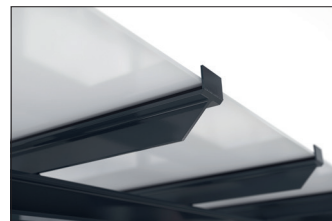

Passau P12 UP

Highlight im modernen Stadtbild

Überdachungssystem mit eleganter, verglaster Pultdachkonstruktion. Rück- und Seitenwände aus Einscheibensicherheitsglas. Typenstatik vorab geprüft.

Artikelnummer	EAN	Breite	Höhe	Tiefe
102100351	4250366537054	3100 mm	2635 mm	2090 mm

Lichte Breite	2900 mm
Lichte Höhe	2200 mm
Lichte Tiefe	1500 mm
Dachform	Pultdach
Dacheindeckung	Verbundsicherheitsglas (VSG)
Farbe	RAL 7016 - Anthrazitgrau
Grundfläche	4,30 m ²
Montage	Bodenmontage
Material	Stahl
Schneelast	1,90 kN/m ²

Das schlanke und moderne Design dieses Überdachungssystems macht es zu einem attraktiven Blickpunkt im Stadtbild. Das Design mit großen Glasflächen und elegantem Pultdach ist architektonisch an moderne Bauten angelehnt. Die Überdachung eignet sich bestens als Personenunterstand und durch die Typenprüfung kann sie ohne zusätzliche Statikprüfung überall aufgestellt werden. Die Rück- und Seitenwände sind aus

Einscheibensicherheitsglas (ESG), die Dacheindeckung nach DIN 18008 aus Verbundsicherheitsglas (VSG). Die Entwässerung erfolgt über bodenseitige Wasserspeier. Zur Befestigung wird die Überdachung mit den Fußplatten aufgedübelt. Das Material ist feuerverzinkt und umweltfreundlich farbbeschichtet, wodurch das Produkt für Langlebigkeit konzipiert ist. Erhältlich in vielen RAL-Farben.