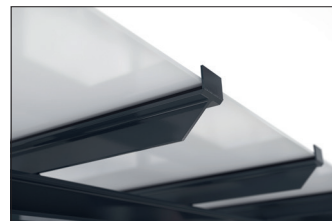

Passau P14

Highlight im modernen Stadtbild

Überdachungssystem mit eleganter, verglaster Pultdachkonstruktion. Rück- und Seitenwände aus Einscheibensicherheitsglas. Typenstatik vorab geprüft.

Artikelnummer	EAN	Breite	Höhe	Tiefe
102100354	4250366537085	6100 mm	2435 mm	2090 mm

Lichte Breite	5900 mm
Lichte Höhe	2200 mm
Lichte Tiefe	1500 mm
Dachform	Pultdach
Dacheindeckung	Verbundsicherheitsglas (VSG)
Farbe	RAL 7016 - Anthrazitgrau
Grundfläche	8,80 m ²
Montage	Bodenmontage
Material	Stahl
Schneelast	1,90 kN/m ²

Das schlanke und moderne Design dieses Überdachungssystems macht es zu einem attraktiven Blickpunkt im Stadtbild. Das Design mit großen Glasflächen und elegantem Pultdach ist architektonisch an moderne Bauten angelehnt. Die Überdachung eignet sich bestens als Personenunterstand und durch die Typenprüfung kann sie ohne zusätzliche Statikprüfung überall aufgestellt werden. Die Rück- und Seitenwände sind aus

Einscheibensicherheitsglas (ESG), die Dacheindeckung nach DIN 18008 aus Verbundsicherheitsglas (VSG). Die Entwässerung erfolgt über bodenseitige Wasserspeier. Zur Befestigung wird die Überdachung mit den Fußplatten aufgedübelt. Das Material ist feuerverzinkt und umweltfreundlich farbbeschichtet, wodurch das Produkt für Langlebigkeit konzipiert ist. Erhältlich in vielen RAL-Farben.