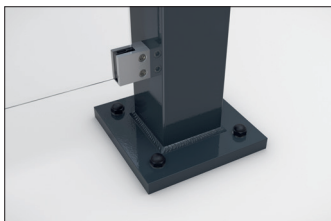

Passau P14

Highlight im modernen Stadtbild

Überdachungssystem mit eleganter, verglaster Pultdachkonstruktion. Rück- und Seitenwände aus Einscheibensicherheitsglas. Typenstatik vorab geprüft.

Artikelnummer	EAN	Breite	Höhe	Tiefe
102100354	4250366537085	6100 mm	2435 mm	2090 mm

Lichte Breite	5900 mm
Lichte Höhe	2200 mm
Lichte Tiefe	1500 mm
Dachform	Pultdach
Dacheindeckung	Verbundsicherheitsglas (VSG)
Farbe	RAL 7016 - Anthrazitgrau
Grundfläche	8,80 m ²
Montage	Bodenmontage
Material	Stahl
Schneelast	1,90 kN/m ²

Das schlanke und moderne Design dieses Überdachungssystems macht es zu einem attraktiven Blickpunkt im Stadtbild. Das Design mit großen Glasflächen und elegantem Pultdach ist architektonisch an moderne Bauten angelehnt. Die Überdachung eignet sich bestens als Personenunterstand und durch die Typenprüfung kann sie ohne zusätzliche Statikprüfung überall aufgestellt werden. Die Rück- und Seitenwände sind aus

Einscheibensicherheitsglas (ESG), die Dacheindeckung nach DIN 18008 aus Verbundsicherheitsglas (VSG). Die Entwässerung erfolgt über bodenseitige Wasserspeier. Zur Befestigung wird die Überdachung mit den Fußplatten aufgedübelt. Das Material ist feuerverzinkt und umweltfreundlich farbbeschichtet, wodurch das Produkt für Langlebigkeit konzipiert ist. Erhältlich in vielen RAL-Farben.