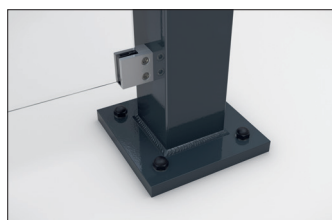

Passau P14 UP

Highlight im modernen Stadtbild

Überdachungssystem mit eleganter, verglaster Pultdachkonstruktion. Rück- und Seitenwände aus Einscheibensicherheitsglas. Typenstatik vorab geprüft.

Artikelnummer	EAN	Breite	Höhe	Tiefe
102100355	4250366537092	6100 mm	2635 mm	2090 mm

Lichte Breite	5900 mm
Lichte Höhe	2200 mm
Lichte Tiefe	1500 mm
Dachform	Pultdach
Dacheindeckung	Verbundsicherheitsglas (VSG)
Farbe	RAL 7016 - Anthrazitgrau
Grundfläche	8,80 m ²
Montage	Bodenmontage
Material	Stahl
Schneelast	1,90 kN/m ²

Das schlanke und moderne Design dieses Überdachungssystems macht es zu einem attraktiven Blickpunkt im Stadtbild. Das Design mit großen Glasflächen und elegantem Pultdach ist architektonisch an moderne Bauten angelehnt. Die Überdachung eignet sich bestens als Personenunterstand und durch die Typenprüfung kann sie ohne zusätzliche Statikprüfung überall aufgestellt werden. Die Rück- und Seitenwände sind aus

Einscheibensicherheitsglas (ESG), die Dacheindeckung nach DIN 18008 aus Verbundsicherheitsglas (VSG). Die Entwässerung erfolgt über bodenseitige Wasserspeier. Zur Befestigung wird die Überdachung mit den Fußplatten aufgedübelt. Das Material ist feuerverzinkt und umweltfreundlich farbbeschichtet, wodurch das Produkt für Langlebigkeit konzipiert ist. Erhältlich in vielen RAL-Farben.