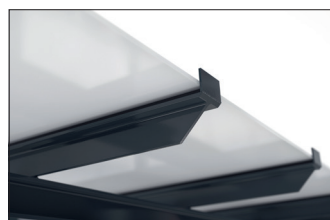

Passau P14 UP

Highlight im modernen Stadtbild

Überdachungssystem mit eleganter, verglaster Pultdachkonstruktion. Rück- und Seitenwände aus Einscheibensicherheitsglas. Typenstatik vorab geprüft.

Artikelnummer	EAN	Breite	Höhe	Tiefe
102100355	4250366537092	6100 mm	2635 mm	2090 mm

Lichte Breite	5900 mm
Lichte Höhe	2200 mm
Lichte Tiefe	1500 mm
Dachform	Pultdach
Dacheindeckung	Verbundsicherheitsglas (VSG)
Farbe	RAL 7016 - Anthrazitgrau
Grundfläche	8,80 m ²
Montage	Bodenmontage
Material	Stahl
Schneelast	1,90 kN/m ²

Das schlanke und moderne Design dieses Überdachungssystems macht es zu einem attraktiven Blickpunkt im Stadtbild. Das Design mit großen Glasflächen und elegantem Pultdach ist architektonisch an moderne Bauten angelehnt. Die Überdachung eignet sich bestens als Personenunterstand und durch die Typenprüfung kann sie ohne zusätzliche Statikprüfung überall aufgestellt werden. Die Rück- und Seitenwände sind aus

Einscheibensicherheitsglas (ESG), die Dacheindeckung nach DIN 18008 aus Verbundsicherheitsglas (VSG). Die Entwässerung erfolgt über bodenseitige Wasserspeier. Zur Befestigung wird die Überdachung mit den Fußplatten aufgedübelt. Das Material ist feuerverzinkt und umweltfreundlich farbbeschichtet, wodurch das Produkt für Langlebigkeit konzipiert ist. Erhältlich in vielen RAL-Farben.