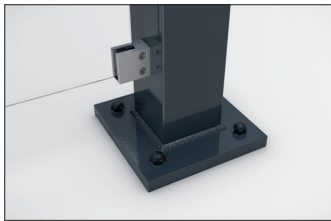

## Passau P22 BS

Elegante Überdachung, selbst montiert

Überdachungssystem mit eleganter, verglaster Pultdachkonstruktion zur Selbstmontage. Wände aus Einscheibensicherheitsglas.

Artikelnummer	EAN	Breite	Höhe	Tiefe
102100362	4250366537160	3100 mm	2445 mm	4420 mm

Lichte Breite	2900 mm
Lichte Höhe	2200 mm
Dachform	Pultdach
Dacheindeckung	Verbundsicherheitsglas (VSG)
Farbe	RAL 7016 - Anthrazitgrau
Grundfläche	8,90 m <sup>2</sup>
Montage	Bodenmontage
Material	Stahl
Schneelast	1,90 kN/m <sup>2</sup>

Das schlanke und moderne Design dieses Überdachungssystems macht es zu einem attraktiven Blickpunkt im Stadtbild. Das Design mit großen Glasflächen und elegantem Pultdach ist architektonisch an moderne Bauten angelehnt. Die Überdachung eignet sich bestens als Personen- oder Fahrradunterstand. Die Rück- und Seitenwände sind aus Einscheibensicherheitsglas (ESG), die Dacheindeckung nach DIN 18008 aus Verbundsicherheitsglas

(VSG). Die Entwässerung erfolgt über bodenseitige Wasserspeier. Zur Befestigung wird die Überdachung mit den Fußplatten aufgedübelt. Das Material ist feuerverzinkt und umweltfreundlich farbeschichtet, wodurch das Produkt für Langlebigkeit konzipiert ist. Erhältlich in vielen RAL-Farben. Als Bausatz zur Montage vor Ort. Eine zweiseitige Ausführung ist möglich.