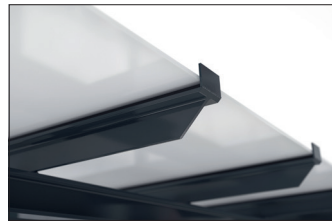

## Passau P22 BS

Elegante Überdachung, selbst montiert

Überdachungssystem mit eleganter, verglaster Pultdachkonstruktion zur Selbstmontage. Wände aus Einscheibensicherheitsglas.

Artikelnummer	EAN	Breite	Höhe	Tiefe
102100362	4250366537160	3100 mm	2445 mm	4420 mm

Lichte Breite	2900 mm
Lichte Höhe	2200 mm
Dachform	Pultdach
Dacheindeckung	Verbundsicherheitsglas (VSG)
Farbe	RAL 7016 - Anthrazitgrau
Grundfläche	8,90 m <sup>2</sup>
Montage	Bodenmontage
Material	Stahl
Schneelast	1,90 kN/m <sup>2</sup>

Das schlanke und moderne Design dieses Überdachungssystems macht es zu einem attraktiven Blickpunkt im Stadtbild. Das Design mit großen Glasflächen und elegantem Pultdach ist architektonisch an moderne Bauten angelehnt. Die Überdachung eignet sich bestens als Personen- oder Fahrradunterstand. Die Rück- und Seitenwände sind aus Einscheibensicherheitsglas (ESG), die Dacheindeckung nach DIN 18008 aus Verbundsicherheitsglas

(VSG). Die Entwässerung erfolgt über bodenseitige Wasserspeier. Zur Befestigung wird die Überdachung mit den Fußplatten aufgedübelt. Das Material ist feuerverzinkt und umweltfreundlich farbeschichtet, wodurch das Produkt für Langlebigkeit konzipiert ist. Erhältlich in vielen RAL-Farben. Als Bausatz zur Montage vor Ort. Eine zweiseitige Ausführung ist möglich.