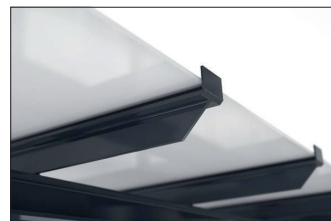

Passau P22 BS UP

Elegante Überdachung, selbst montiert

Überdachungssystem mit eleganter, verglaster Pultdachkonstruktion zur Selbstmontage. Wände aus Einscheibensicherheitsglas.

Artikelnummer	EAN	Breite	Höhe	Tiefe
102100363	4250366537177	3100 mm	2635 mm	4420 mm

Lichte Breite	2900 mm
Lichte Höhe	2200 mm
Dachform	Pultdach
Dacheindeckung	Verbundsicherheitsglas (VSG)
Farbe	RAL 7016 - Anthrazitgrau
Grundfläche	8,90 m ²
Montage	Bodenmontage
Material	Stahl
Schneelast	1,90 kN/m ²

Das schlanke und moderne Design dieses Überdachungssystems macht es zu einem attraktiven Blickpunkt im Stadtbild. Das Design mit großen Glasflächen und elegantem Pultdach ist architektonisch an moderne Bauten angelehnt. Die Überdachung eignet sich bestens als Personen- oder Fahrradunterstand. Die Rück- und Seitenwände sind aus Einscheibensicherheitsglas (ESG), die Dacheindeckung nach DIN 18008 aus Verbundsicherheitsglas

(VSG). Die Entwässerung erfolgt über bodenseitige Wasserspeicher. Zur Befestigung wird die Überdachung mit den Fußplatten aufgedübelt. Das Material ist feuerverzinkt und umweltfreundlich farbbeschichtet, wodurch das Produkt für Langlebigkeit konzipiert ist. Erhältlich in vielen RAL-Farben. Als Bausatz zur Montage vor Ort. Eine zweiseitige Ausführung ist möglich.