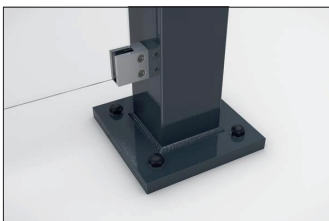

Passau P22 BS UP

Elegante Überdachung, selbst montiert

Überdachungssystem mit eleganter, verglaster Pultdachkonstruktion zur Selbstmontage. Wände aus Einscheibensicherheitsglas.

Artikelnummer	EAN	Breite	Höhe	Tiefe
102100363	4250366537177	3100 mm	2635 mm	4420 mm

Lichte Breite	2900 mm
Lichte Höhe	2200 mm
Dachform	Pultdach
Dacheindeckung	Verbundsicherheitsglas (VSG)
Farbe	RAL 7016 - Anthrazitgrau
Grundfläche	8,90 m ²
Montage	Bodenmontage
Material	Stahl
Schneelast	1,90 kN/m ²

Das schlanke und moderne Design dieses Überdachungssystems macht es zu einem attraktiven Blickpunkt im Stadtbild. Das Design mit großen Glasflächen und elegantem Pultdach ist architektonisch an moderne Bauten angelehnt. Die Überdachung eignet sich bestens als Personen- oder Fahrradunterstand. Die Rück- und Seitenwände sind aus Einscheibensicherheitsglas (ESG), die Dacheindeckung nach DIN 18008 aus Verbundsicherheitsglas

(VSG). Die Entwässerung erfolgt über bodenseitige Wasserspeicher. Zur Befestigung wird die Überdachung mit den Fußplatten aufgedübelt. Das Material ist feuerverzinkt und umweltfreundlich farbbeschichtet, wodurch das Produkt für Langlebigkeit konzipiert ist. Erhältlich in vielen RAL-Farben. Als Bausatz zur Montage vor Ort. Eine zweiseitige Ausführung ist möglich.