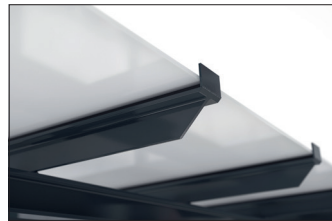

## Passau P23 BS

Elegante Überdachung, selbst montiert

Überdachungssystem mit eleganter, verglaster Pultdachkonstruktion zur Selbstmontage. Wände aus Einscheibensicherheitsglas.

Artikelnummer	EAN	Breite	Höhe	Tiefe
102100364	4250366537184	4600 mm	2445 mm	4420 mm

Lichte Breite	4400 mm
Lichte Höhe	2200 mm
Dachform	Pultdach
Dacheindeckung	Verbundsicherheitsglas (VSG)
Farbe	RAL 7016 - Anthrazitgrau
Grundfläche	13,60 m <sup>2</sup>
Montage	Bodenmontage
Material	Stahl
Schneelast	1,90 kN/m <sup>2</sup>

Das schlanke und moderne Design dieses Überdachungssystems macht es zu einem attraktiven Blickpunkt im Stadtbild. Das Design mit großen Glasflächen und elegantem Pultdach ist architektonisch an moderne Bauten angelehnt. Die Überdachung eignet sich bestens als Personen- oder Fahrradunterstand. Die Rück- und Seitenwände sind aus Einscheibensicherheitsglas (ESG), die Dacheindeckung nach DIN 18008 aus Verbundsicherheitsglas

(VSG). Die Entwässerung erfolgt über bodenseitige Wasserspeier. Zur Befestigung wird die Überdachung mit den Fußplatten aufgedübelt. Das Material ist feuerverzinkt und umweltfreundlich farbeschichtet, wodurch das Produkt für Langlebigkeit konzipiert ist. Erhältlich in vielen RAL-Farben. Als Bausatz zur Montage vor Ort. Eine zweiseitige Ausführung ist möglich.