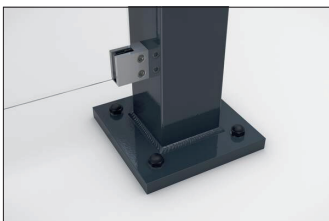

Elegante Überdachung, selbst montiert

Überdachungssystem mit eleganter, verglaster Pultdachkonstruktion zur Selbstmontage. Wände aus Einscheibensicherheitsglas.

| Artikelnummer | EAN | Breite | Höhe | Tiefe |
|---------------|---------------|---------|---------|---------|
| 102100364 | 4250366537184 | 4600 mm | 2445 mm | 4420 mm |

| | |
|----------------|------------------------------|
| Lichte Breite | 4400 mm |
| Lichte Höhe | 2200 mm |
| Dachform | Pultdach |
| Dacheindeckung | Verbundsicherheitsglas (VSG) |
| Farbe | RAL 7016 - Anthrazitgrau |
| Grundfläche | 13,60 m ² |
| Montage | Bodenmontage |
| Material | Stahl |
| Schneelast | 1,90 kN/m ² |

Das schlanke und moderne Design dieses Überdachungssystems macht es zu einem attraktiven Blickpunkt im Stadtbild. Das Design mit großen Glasflächen und elegantem Pultdach ist architektonisch an moderne Bauten angelehnt. Die Überdachung eignet sich bestens als Personen- oder Fahrradunterstand. Die Rück- und Seitenwände sind aus Einscheibensicherheitsglas (ESG), die Dacheindeckung nach DIN 18008 aus Verbundsicherheitsglas

(VSG). Die Entwässerung erfolgt über bodenseitige Wasserspeier. Zur Befestigung wird die Überdachung mit den Fußplatten aufgedübelt. Das Material ist feuerverzinkt und umweltfreundlich farbbeschichtet, wodurch das Produkt für Langlebigkeit konzipiert ist. Erhältlich in vielen RAL-Farben. Als Bausatz zur Montage vor Ort. Eine zweiseitige Ausführung ist möglich.