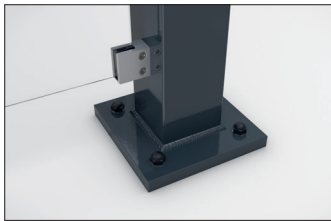

## Passau P23 BS

Elegante Überdachung, selbst montiert

Überdachungssystem mit eleganter, verglaster Pultdachkonstruktion zur Selbstmontage. Wände aus Einscheibensicherheitsglas.

Artikelnummer	EAN	Breite	Höhe	Tiefe
102100364	4250366537184	4600 mm	2445 mm	4420 mm

Lichte Breite	4400 mm
Lichte Höhe	2200 mm
Dachform	Pultdach
Dacheindeckung	Verbundsicherheitsglas (VSG)
Farbe	RAL 7016 - Anthrazitgrau
Grundfläche	13,60 m <sup>2</sup>
Montage	Bodenmontage
Material	Stahl
Schneelast	1,90 kN/m <sup>2</sup>

Das schlanke und moderne Design dieses Überdachungssystems macht es zu einem attraktiven Blickpunkt im Stadtbild. Das Design mit großen Glasflächen und elegantem Pultdach ist architektonisch an moderne Bauten angelehnt. Die Überdachung eignet sich bestens als Personen- oder Fahrradunterstand. Die Rück- und Seitenwände sind aus Einscheibensicherheitsglas (ESG), die Dacheindeckung nach DIN 18008 aus Verbundsicherheitsglas

(VSG). Die Entwässerung erfolgt über bodenseitige Wasserspeier. Zur Befestigung wird die Überdachung mit den Fußplatten aufgedübelt. Das Material ist feuerverzinkt und umweltfreundlich farbeschichtet, wodurch das Produkt für Langlebigkeit konzipiert ist. Erhältlich in vielen RAL-Farben. Als Bausatz zur Montage vor Ort. Eine zweiseitige Ausführung ist möglich.