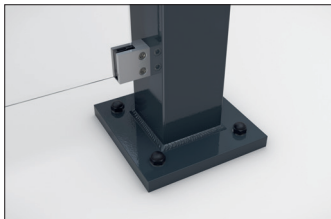

Passau P23 BS UP

Elegante Überdachung, selbst montiert

Überdachungssystem mit eleganter, verglaster Pultdachkonstruktion zur Selbstmontage. Wände aus Einscheibensicherheitsglas.

Artikelnummer	EAN	Breite	Höhe	Tiefe
102100365	4250366537191	4600 mm	2635 mm	4420 mm

Lichte Breite	4400 mm
Lichte Höhe	2200 mm
Dachform	Pultdach
Dacheindeckung	Verbundsicherheitsglas (VSG)
Farbe	RAL 7016 - Anthrazitgrau
Grundfläche	13,60 m ²
Montage	Bodenmontage
Material	Stahl
Schneelast	1,90 kN/m ²

Das schlanke und moderne Design dieses Überdachungssystems macht es zu einem attraktiven Blickpunkt im Stadtbild. Das Design mit großen Glasflächen und elegantem Pultdach ist architektonisch an moderne Bauten angelehnt. Die Überdachung eignet sich bestens als Personen- oder Fahrradunterstand. Die Rück- und Seitenwände sind aus Einscheibensicherheitsglas (ESG), die Dacheindeckung nach DIN 18008 aus Verbundsicherheitsglas

(VSG). Die Entwässerung erfolgt über bodenseitige Wasserspeier. Zur Befestigung wird die Überdachung mit den Fußplatten aufgedübelt. Das Material ist feuerverzinkt und umweltfreundlich farbeschichtet, wodurch das Produkt für Langlebigkeit konzipiert ist. Erhältlich in vielen RAL-Farben. Als Bausatz zur Montage vor Ort. Eine zweiseitige Ausführung ist möglich.