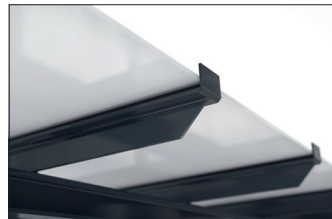

Passau P23 BS UP

Elegante Überdachung, selbst montiert

Überdachungssystem mit eleganter, verglaster Pultdachkonstruktion zur Selbstmontage. Wände aus Einscheibensicherheitsglas.

Artikelnummer	EAN	Breite	Höhe	Tiefe
102100365	4250366537191	4600 mm	2635 mm	4420 mm

Lichte Breite	4400 mm
Lichte Höhe	2200 mm
Dachform	Pultdach
Dacheindeckung	Verbundsicherheitsglas (VSG)
Farbe	RAL 7016 - Anthrazitgrau
Grundfläche	13,60 m ²
Montage	Bodenmontage
Material	Stahl
Schneelast	1,90 kN/m ²

Das schlanke und moderne Design dieses Überdachungssystems macht es zu einem attraktiven Blickpunkt im Stadtbild. Das Design mit großen Glasflächen und elegantem Pultdach ist architektonisch an moderne Bauten angelehnt. Die Überdachung eignet sich bestens als Personen- oder Fahrradunterstand. Die Rück- und Seitenwände sind aus Einscheibensicherheitsglas (ESG), die Dacheindeckung nach DIN 18008 aus Verbundsicherheitsglas

(VSG). Die Entwässerung erfolgt über bodenseitige Wasserspeier. Zur Befestigung wird die Überdachung mit den Fußplatten aufgedübelt. Das Material ist feuerverzinkt und umweltfreundlich farbeschichtet, wodurch das Produkt für Langlebigkeit konzipiert ist. Erhältlich in vielen RAL-Farben. Als Bausatz zur Montage vor Ort. Eine zweiseitige Ausführung ist möglich.