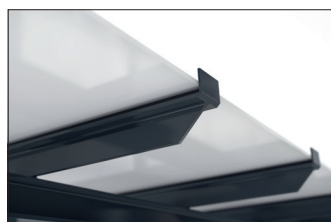

Passau P24 BS

Elegante Überdachung, selbst montiert

Überdachungssystem mit eleganter, verglaster Pultdachkonstruktion zur Selbstmontage. Wände aus Einscheibensicherheitsglas.

Artikelnummer	EAN	Breite	Höhe	Tiefe
102100366	4250366537207	6100 mm	2445 mm	4420 mm

Lichte Breite	5900 mm
Lichte Höhe	2200 mm
Dachform	Pultdach
Dacheindeckung	Verbundsicherheitsglas (VSG)
Farbe	RAL 7016 - Anthrazitgrau
Grundfläche	18,20 m ²
Montage	Bodenmontage
Material	Stahl
Schneelast	1,90 kN/m ²

Das schlanke und moderne Design dieses Überdachungssystems macht es zu einem attraktiven Blickpunkt im Stadtbild. Das Design mit großen Glasflächen und elegantem Pultdach ist architektonisch an moderne Bauten angelehnt. Die Überdachung eignet sich bestens als Personen- oder Fahrradunterstand. Die Rück- und Seitenwände sind aus Einscheibensicherheitsglas (ESG), die Dacheindeckung nach DIN 18008 aus Verbundsicherheitsglas

(VSG). Die Entwässerung erfolgt über bodenseitige Wasserspeier. Zur Befestigung wird die Überdachung mit den Fußplatten aufgedübelt. Das Material ist feuerverzinkt und umweltfreundlich farbeschichtet, wodurch das Produkt für Langlebigkeit konzipiert ist. Erhältlich in vielen RAL-Farben. Als Bausatz zur Montage vor Ort. Eine zweiseitige Ausführung ist möglich.