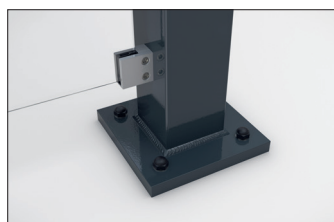

Passau P24 BS

Elegante Überdachung, selbst montiert

Überdachungssystem mit eleganter, verglaster Pultdachkonstruktion zur Selbstmontage. Wände aus Einscheibensicherheitsglas.

Artikelnummer	EAN	Breite	Höhe	Tiefe
102100366	4250366537207	6100 mm	2445 mm	4420 mm

Lichte Breite	5900 mm
Lichte Höhe	2200 mm
Dachform	Pultdach
Dacheindeckung	Verbundsicherheitsglas (VSG)
Farbe	RAL 7016 - Anthrazitgrau
Grundfläche	18,20 m ²
Montage	Bodenmontage
Material	Stahl
Schneelast	1,90 kN/m ²

Das schlanke und moderne Design dieses Überdachungssystems macht es zu einem attraktiven Blickpunkt im Stadtbild. Das Design mit großen Glasflächen und elegantem Pultdach ist architektonisch an moderne Bauten angelehnt. Die Überdachung eignet sich bestens als Personen- oder Fahrradunterstand. Die Rück- und Seitenwände sind aus Einscheibensicherheitsglas (ESG), die Dacheindeckung nach DIN 18008 aus Verbundsicherheitsglas

(VSG). Die Entwässerung erfolgt über bodenseitige Wasserspeier. Zur Befestigung wird die Überdachung mit den Fußplatten aufgedübelt. Das Material ist feuerverzinkt und umweltfreundlich farbeschichtet, wodurch das Produkt für Langlebigkeit konzipiert ist. Erhältlich in vielen RAL-Farben. Als Bausatz zur Montage vor Ort. Eine zweiseitige Ausführung ist möglich.