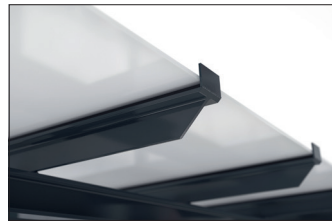

Passau P24 BS UP

Elegante Überdachung, selbst montiert

Überdachungssystem mit eleganter, verglaster Pultdachkonstruktion zur Selbstmontage. Wände aus Einscheibensicherheitsglas.

Artikelnummer	EAN	Breite	Höhe	Tiefe
102100367	4250366537214	6100 mm	2635 mm	4420 mm

Lichte Breite	5900 mm
Lichte Höhe	2200 mm
Dachform	Pultdach
Dacheindeckung	Verbundsicherheitsglas (VSG)
Farbe	RAL 7016 - Anthrazitgrau
Grundfläche	18,20 m ²
Montage	Bodenmontage
Material	Stahl
Schneelast	1,90 kN/m ²

Das schlanke und moderne Design dieses Überdachungssystems macht es zu einem attraktiven Blickpunkt im Stadtbild. Das Design mit großen Glasflächen und elegantem Pultdach ist architektonisch an moderne Bauten angelehnt. Die Überdachung eignet sich bestens als Personen- oder Fahrradunterstand. Die Rück- und Seitenwände sind aus Einscheibensicherheitsglas (ESG), die Dacheindeckung nach DIN 18008 aus Verbundsicherheitsglas

(VSG). Die Entwässerung erfolgt über bodenseitige Wasserspeier. Zur Befestigung wird die Überdachung mit den Fußplatten aufgedübelt. Das Material ist feuerverzinkt und umweltfreundlich farbeschichtet, wodurch das Produkt für Langlebigkeit konzipiert ist. Erhältlich in vielen RAL-Farben. Als Bausatz zur Montage vor Ort. Eine zweiseitige Ausführung ist möglich.