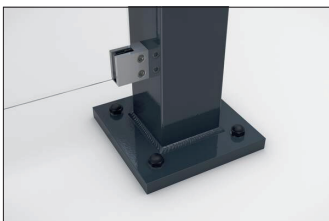

Passau P24 BS UP

Elegante Überdachung, selbst montiert

Überdachungssystem mit eleganter, verglaster Pultdachkonstruktion zur Selbstmontage. Wände aus Einscheibensicherheitsglas.

Artikelnummer	EAN	Breite	Höhe	Tiefe
102100367	4250366537214	6100 mm	2635 mm	4420 mm

Lichte Breite	5900 mm
Lichte Höhe	2200 mm
Dachform	Pultdach
Dacheindeckung	Verbundsicherheitsglas (VSG)
Farbe	RAL 7016 - Anthrazitgrau
Grundfläche	18,20 m ²
Montage	Bodenmontage
Material	Stahl
Schneelast	1,90 kN/m ²

Das schlanke und moderne Design dieses Überdachungssystems macht es zu einem attraktiven Blickpunkt im Stadtbild. Das Design mit großen Glasflächen und elegantem Pultdach ist architektonisch an moderne Bauten angelehnt. Die Überdachung eignet sich bestens als Personen- oder Fahrradunterstand. Die Rück- und Seitenwände sind aus Einscheibensicherheitsglas (ESG), die Dacheindeckung nach DIN 18008 aus Verbundsicherheitsglas

(VSG). Die Entwässerung erfolgt über bodenseitige Wasserspeier. Zur Befestigung wird die Überdachung mit den Fußplatten aufgedübelt. Das Material ist feuerverzinkt und umweltfreundlich farbeschichtet, wodurch das Produkt für Langlebigkeit konzipiert ist. Erhältlich in vielen RAL-Farben. Als Bausatz zur Montage vor Ort. Eine zweiseitige Ausführung ist möglich.