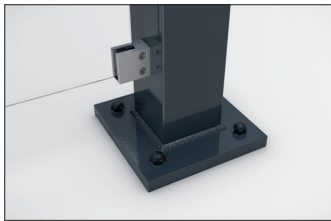

Passau P24 BS UP

Elegante Überdachung, selbst montiert

Überdachungssystem mit eleganter, verglaster Pultdachkonstruktion zur Selbstmontage. Wände aus Einscheibensicherheitsglas.

Artikelnummer	EAN	Breite	Höhe	Tiefe
102100367	4250366537214	6100 mm	2635 mm	4420 mm

Lichte Breite	5900 mm
Lichte Höhe	2200 mm
Dachform	Pultdach
Dacheindeckung	Verbundsicherheitsglas (VSG)
Farbe	RAL 7016 - Anthrazitgrau
Grundfläche	18,20 m ²
Montage	Bodenmontage
Material	Stahl
Schneelast	1,90 kN/m ²

Das schlanke und moderne Design dieses Überdachungssystems macht es zu einem attraktiven Blickpunkt im Stadtbild. Das Design mit großen Glasflächen und elegantem Pultdach ist architektonisch an moderne Bauten angelehnt. Die Überdachung eignet sich bestens als Personen- oder Fahrradunterstand. Die Rück- und Seitenwände sind aus Einscheibensicherheitsglas (ESG), die Dacheindeckung nach DIN 18008 aus Verbundsicherheitsglas

(VSG). Die Entwässerung erfolgt über bodenseitige Wasserspeier. Zur Befestigung wird die Überdachung mit den Fußplatten aufgedübelt. Das Material ist feuerverzinkt und umweltfreundlich farbeschichtet, wodurch das Produkt für Langlebigkeit konzipiert ist. Erhältlich in vielen RAL-Farben. Als Bausatz zur Montage vor Ort. Eine zweiseitige Ausführung ist möglich.