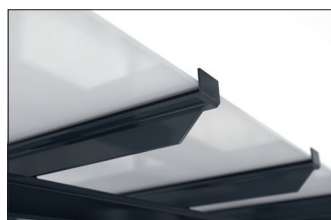

Passau P12 BS

Elegante Überdachung, selbst montiert

Überdachungssystem mit eleganter, verglaster Pultdachkonstruktion zur Selbstmontage. Wände aus Einscheibensicherheitsglas.

Artikelnummer	EAN	Breite	Höhe	Tiefe
102100372		3100 mm	2435 mm	2090 mm

Lichte Breite	2900 mm
Lichte Höhe	2200 mm
Dachform	Pultdach
Dacheindeckung	Verbundsicherheitsglas (VSG)
Farbe	RAL 7016 - Anthrazitgrau
Grundfläche	4,30 m ²
Montage	Bodenmontage
Material	Stahl
Schneelast	1,90 kN/m ²

Das schlanke und moderne Design dieses Überdachungssystems macht es zu einem attraktiven Blickpunkt im Stadtbild. Das Design mit großen Glasflächen und elegantem Pultdach ist architektonisch an moderne Bauten angelehnt. Die Überdachung eignet sich bestens als Personen- oder Fahrradunterstand. Die Rück- und Seitenwände sind aus Einscheibensicherheitsglas (ESG), die Dacheindeckung nach DIN 18008 aus Verbundsicherheitsglas

(VSG). Die Entwässerung erfolgt über bodenseitige Wasserspeier. Zur Befestigung wird die Überdachung mit den Fußplatten aufgedübelt. Das Material ist feuerverzinkt und umweltfreundlich farbeschichtet, wodurch das Produkt für Langlebigkeit konzipiert ist. Erhältlich in vielen RAL-Farben. Als Bausatz zur Montage vor Ort. Eine zweiseitige Ausführung ist möglich.