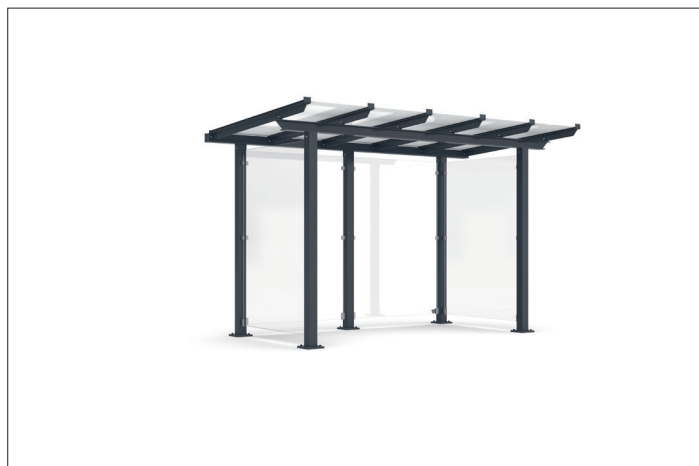

Passau P12 BS

Elegante Überdachung, selbst montiert

Überdachungssystem mit eleganter, verglaster Pultdachkonstruktion zur Selbstmontage. Wände aus Einscheibensicherheitsglas.

Artikelnummer	EAN	Breite	Höhe	Tiefe
102100372		3100 mm	2435 mm	2090 mm

Lichte Breite	2900 mm
Lichte Höhe	2200 mm
Dachform	Pultdach
Dacheindeckung	Verbundsicherheitsglas (VSG)
Farbe	RAL 7016 - Anthrazitgrau
Grundfläche	4,30 m ²
Montage	Bodenmontage
Material	Stahl
Schneelast	1,90 kN/m ²

Das schlanke und moderne Design dieses Überdachungssystems macht es zu einem attraktiven Blickpunkt im Stadtbild. Das Design mit großen Glasflächen und elegantem Pultdach ist architektonisch an moderne Bauten angelehnt. Die Überdachung eignet sich bestens als Personen- oder Fahrradunterstand. Die Rück- und Seitenwände sind aus Einscheibensicherheitsglas (ESG), die Dacheindeckung nach DIN 18008 aus Verbundsicherheitsglas

(VSG). Die Entwässerung erfolgt über bodenseitige Wasserspeier. Zur Befestigung wird die Überdachung mit den Fußplatten aufgedübelt. Das Material ist feuerverzinkt und umweltfreundlich farbeschichtet, wodurch das Produkt für Langlebigkeit konzipiert ist. Erhältlich in vielen RAL-Farben. Als Bausatz zur Montage vor Ort. Eine zweiseitige Ausführung ist möglich.