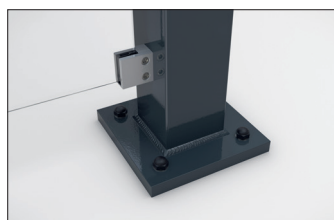

Passau P12 BS

Elegante Überdachung, selbst montiert

Überdachungssystem mit eleganter, verglaster Pultdachkonstruktion zur Selbstmontage. Wände aus Einscheibensicherheitsglas.

Artikelnummer	EAN	Breite	Höhe	Tiefe
102100372		3100 mm	2435 mm	2090 mm

Lichte Breite	2900 mm
Lichte Höhe	2200 mm
Dachform	Pultdach
Dacheindeckung	Verbundsicherheitsglas (VSG)
Farbe	RAL 7016 - Anthrazitgrau
Grundfläche	4,30 m ²
Montage	Bodenmontage
Material	Stahl
Schneelast	1,90 kN/m ²

Das schlanke und moderne Design dieses Überdachungssystems macht es zu einem attraktiven Blickpunkt im Stadtbild. Das Design mit großen Glasflächen und elegantem Pultdach ist architektonisch an moderne Bauten angelehnt. Die Überdachung eignet sich bestens als Personen- oder Fahrradunterstand. Die Rück- und Seitenwände sind aus Einscheibensicherheitsglas (ESG), die Dacheindeckung nach DIN 18008 aus Verbundsicherheitsglas

(VSG). Die Entwässerung erfolgt über bodenseitige Wasserspeier. Zur Befestigung wird die Überdachung mit den Fußplatten aufgedübelt. Das Material ist feuerverzinkt und umweltfreundlich farbeschichtet, wodurch das Produkt für Langlebigkeit konzipiert ist. Erhältlich in vielen RAL-Farben. Als Bausatz zur Montage vor Ort. Eine zweiseitige Ausführung ist möglich.