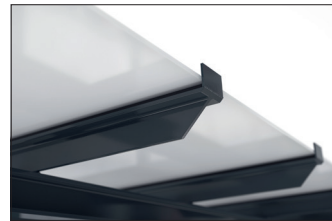

## Passau P12 BS UP

Elegante Überdachung, selbst montiert

Überdachungssystem mit eleganter, verglaster Pultdachkonstruktion zur Selbstmontage. Wände aus Einscheibensicherheitsglas.

Artikelnummer	EAN	Breite	Höhe	Tiefe
102100373		3100 mm	2635 mm	2090 mm

Lichte Breite	2900 mm
Lichte Höhe	2200 mm
Dachform	Pultdach
Dacheindeckung	Verbundsicherheitsglas (VSG)
Farbe	RAL 7016 - Anthrazitgrau
Grundfläche	4,30 m <sup>2</sup>
Montage	Bodenmontage
Material	Stahl
Schneelast	1,90 kN/m <sup>2</sup>

Das schlanke und moderne Design dieses Überdachungssystems macht es zu einem attraktiven Blickpunkt im Stadtbild. Das Design mit großen Glasflächen und elegantem Pultdach ist architektonisch an moderne Bauten angelehnt. Die Überdachung eignet sich bestens als Personen- oder Fahrradunterstand. Die Rück- und Seitenwände sind aus Einscheibensicherheitsglas (ESG), die Dacheindeckung nach DIN 18008 aus Verbundsicherheitsglas

(VSG). Die Entwässerung erfolgt über bodenseitige Wasserspeier. Zur Befestigung wird die Überdachung mit den Fußplatten aufgedübelt. Das Material ist feuerverzinkt und umweltfreundlich farbeschichtet, wodurch das Produkt für Langlebigkeit konzipiert ist. Erhältlich in vielen RAL-Farben. Als Bausatz zur Montage vor Ort. Eine zweiseitige Ausführung ist möglich.