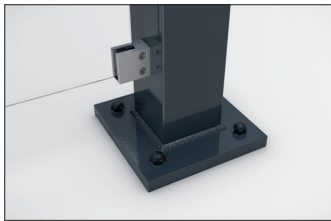

## Passau P12 BS UP

Elegante Überdachung, selbst montiert

Überdachungssystem mit eleganter, verglaster Pultdachkonstruktion zur Selbstmontage. Wände aus Einscheibensicherheitsglas.

Artikelnummer	EAN	Breite	Höhe	Tiefe
102100373		3100 mm	2635 mm	2090 mm

Lichte Breite	2900 mm
Lichte Höhe	2200 mm
Dachform	Pultdach
Dacheindeckung	Verbundsicherheitsglas (VSG)
Farbe	RAL 7016 - Anthrazitgrau
Grundfläche	4,30 m <sup>2</sup>
Montage	Bodenmontage
Material	Stahl
Schneelast	1,90 kN/m <sup>2</sup>

Das schlanke und moderne Design dieses Überdachungssystems macht es zu einem attraktiven Blickpunkt im Stadtbild. Das Design mit großen Glasflächen und elegantem Pultdach ist architektonisch an moderne Bauten angelehnt. Die Überdachung eignet sich bestens als Personen- oder Fahrradunterstand. Die Rück- und Seitenwände sind aus Einscheibensicherheitsglas (ESG), die Dacheindeckung nach DIN 18008 aus Verbundsicherheitsglas

(VSG). Die Entwässerung erfolgt über bodenseitige Wasserspeier. Zur Befestigung wird die Überdachung mit den Fußplatten aufgedübelt. Das Material ist feuerverzinkt und umweltfreundlich farbeschichtet, wodurch das Produkt für Langlebigkeit konzipiert ist. Erhältlich in vielen RAL-Farben. Als Bausatz zur Montage vor Ort. Eine zweiseitige Ausführung ist möglich.