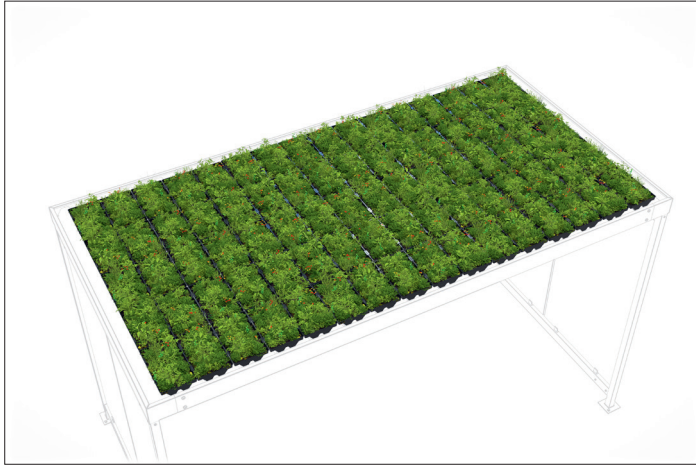

## GreenPlus Premium für Köln K4

Mit dem Plus für Mensch und Natur

Pflanzmodul aus recyceltem HDPE, bepflanzt mit naturnaher Pflanzengesellschaft.

Artikelnummer	EAN	Breite	Höhe	Tiefe
102200034		400 mm	80 mm	246 mm

Bepflanzung	Sedumpflanzen-Mix mit blühenden Pflanzen
Gewicht	7,00 kg
Material	Recyceltes HDPE
Grundfläche	8,00 m <sup>2</sup>
Passend für Modell	Köln K4

Unsere Dachbegrünung GreenPlus Premium besteht aus Modulen, die aus recycelbarem HDPE-Material hergestellt werden. Die Module passen sich genau in die Trapezblech-Dacheindeckung unserer Raumsysteme und Überdachungen ein, wodurch keine Montagearbeiten nötig sind. Sie sind mit einem speziellen Kultursubstrat gefüllt, das die Vegetation mit der richtigen Menge an Nährstoffen versorgt. Durch die Ergänzung von blühenden Pflanzen wird zusätzlich Nahrung und Lebensraum geboten,

wodurch diese Variante besonders Bienen- und Insektenfreundlich ist. Der Sedumpflanzen-Mix ist pflegeleicht sowie winterfest und muss nicht zusätzlich bewässert werden, wodurch Gärtnerarbeiten wegfallen. Bei der Züchtung setzen wir auf die Erfahrung unserer Partnerunternehmen. Die Dachbegrünung bietet viele Vorteile, unter anderem Lärmreduktion, Luftreinigung und Wasserrückhaltung.

- + **Robuste Pflanzmodule aus recycelbarem HDPE**
- + **Perfekt passend für unsere Produkte mit Trapezblechprofil als Dacheindeckung**
- + **Spezielles nährstoffreiches Kultursubstrat**
- + **Sedumarten-Mix mit zusätzlichen blühenden Pflanzen**
- + **Nur einmal im Jahr Pflege nötig**