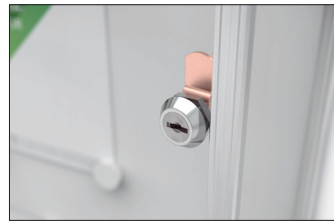

**Der Blick auf das Wesentliche: Schaukasten BN**

Für Innen: Extraflaches Design, eine geringe Bautiefe (22 mm) und die robuste Acrylglastüre mit Metallrahmen zeichnen den Schaukasten BN aus.

Artikelnummer	EAN	Breite	Höhe	Tiefe
103100023	4250366502618	480 mm	350 mm	22 mm

Breite der Sichtfläche	430 mm
Höhe der Sichtfläche	300 mm
Nutzbare Innentiefe	10 mm
Nutzungsort	Innen
Anzahl der A4 Blätter	2
Anzahl der Schlösser	1
Farbe	Silber
Montage	Wandmontage
Öffnungsart	Flügeltür
Seiten	Einseitig

Unser Schaukasten BN ist die preiswerte und sichere Wahl für alle Standard-Aushänge im DIN-A4-Format im Innenbereich. Der Kasten wird mit seinem extraflachen Design (nur 22 mm Bautiefe) an der Wand montiert und stört weder in engen Fluren noch schmalen Gängen oder Treppenhäusern. Seine elegante,

stabile Türe mit robustem Metallrahmen gibt den Blick frei auf das Wesentliche: Ihre Aushänge. Unkompliziertes Austauschen der Inhalte ist kein Problem. Der Alu-silberfarbig eloxierte Rahmen ist hochwertig.