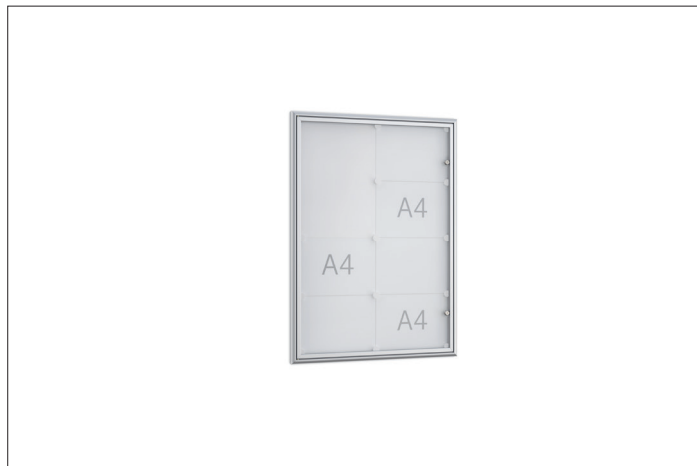

Ihre DIN A4-Aushänge in allen Räumen schnell präsentiert

Mit diesem flachen Standardschaukasten zur Wandmontage präsentieren Sie Aushänge in jedem Innenraum schnell und wirkungsvoll.

Artikelnummer	EAN	Breite	Höhe	Tiefe
103100132	4250366531564	663 mm	910 mm	22 mm

Breite der Sichtfläche	613 mm
Höhe der Sichtfläche	860 mm
Nutzbare Innentiefe	10 mm
Nutzungsort	Innen
Anzahl der A4 Blätter	8
Anzahl der Schlösser	2
Farbe	Silber
Montage	Wandmontage
Öffnungsart	Flügeltür
Seiten	Einseitig

Die beliebte Modellreihe BSK bietet Platz für Ihre Aushänge in DIN-Formaten von 1 bis 9 mal A4 im Quer- oder Hochformat und eignet sich zur Wandmontage im Innenbereich. Die Konstruktion aus verwindungsfesten, silberfarbig eloxierten Aluminiumprofilen ist gerade mal 22 mm tief und beeindruckt mit ihrem modernen, abgerundeten Softline-Profil, das die Verletzungsgefahr senkt.

Der Drehflügel mit Acrylglas gibt die ganze Aushangfläche frei und ist komfortabel von jedermann zu bedienen. Ein Sicherheitschloss schützt vor unbefugtem Zugriff. Mit der magnethaftenden Rückwand und vier mitgelieferten Magneten haben Sie Ihre Aushänge schnell angebracht und Ihre Mitarbeiter, Kunden oder Gäste sofort informiert.