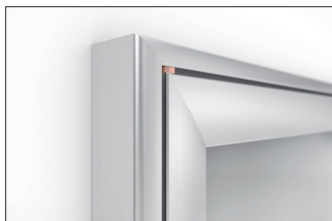

Ihre DIN A4-Aushänge innen und außen schnell präsentiert

Mit diesem Schaukasten zur Wandmontage präsentieren Sie Ihre DIN A4-Aushänge innen und außen schnell und eindrucksvoll in modernem Softline-Design.

Artikelnummer	EAN	Breite	Höhe	Tiefe
103200135	4250366522821	510 mm	385 mm	30 mm

Breite der Sichtfläche	430 mm
Höhe der Sichtfläche	305 mm
Nutzbare Innentiefe	10 mm
Nutzungsort	Innen und Außen
Anzahl der A4 Blätter	2
Anzahl der Schlösser	1
Farbe	Silber
Montage	Wandmontage
Öffnungsart	Flügelür
Seiten	Einseitig

Die Modellreihe FSK bietet immer genügend Platz für Ihre Aushänge in DIN-Formaten von 2 bis 16 mal A4 im Quer- oder Hochformat und eignet sich zur Wandmontage im Innen- und Außenbereich. Die Konstruktion aus verwindungsfesten, silberfarbig eloxierten Aluminiumprofilen ist gerade mal 30 mm tief und beeindruckt mit seinem modernen, abgerundeten Softline-Profil, das die Verletzungsgefahr senkt. Die Drehflügel mit ESG-Sicherheitsglastüren

oder bruch sicherem Acrylglas geben die ganze Aushangfläche frei und sind komfortabel von jedermann zu bedienen. Ein Sicherheitsschloss schützt vor unbefugtem Zugriff. Mit der magnethaftenden Rückwand und vier mitgelieferten Magneten haben Sie Ihre Aushänge schnell angebracht und Ihre Mitarbeiter, Kunden oder Gäste sofort informiert.