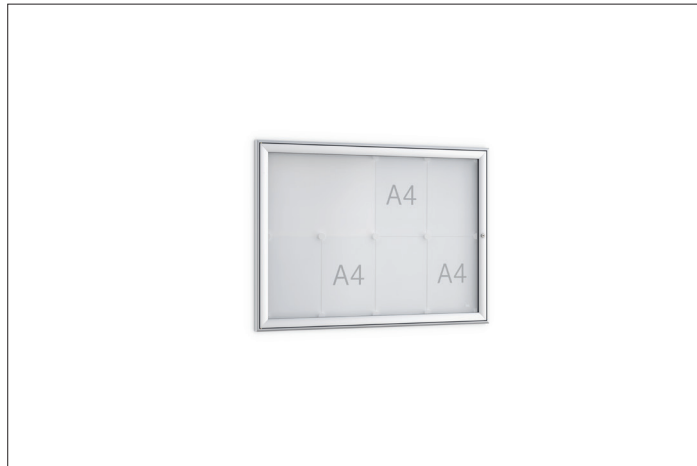

Ihre DIN A4-Aushänge innen und außen schnell präsentiert

Mit diesem Schaukasten zur Wandmontage präsentieren Sie Ihre DIN A4-Aushänge innen und außen schnell und eindrucksvoll in modernem Softline-Design.

Artikelnummer	EAN	Breite	Höhe	Tiefe
103200137	4250366522845	930 mm	680 mm	30 mm

Breite der Sichtfläche	850 mm
Höhe der Sichtfläche	600 mm
Nutzbare Innentiefe	10 mm
Nutzungsort	Innen und Außen
Anzahl der A4 Blätter	8
Anzahl der Schlösser	1
Farbe	Silber
Montage	Wandmontage
Öffnungsart	Flügel Tür
Seiten	Einseitig

Die Modellreihe FSK bietet immer genügend Platz für Ihre Aushänge in DIN-Formaten von 2 bis 16 mal A4 im Quer- oder Hochformat und eignet sich zur Wandmontage im Innen- und Außenbereich. Die Konstruktion aus verwindungsfesten, silberfarbig eloxierten Aluminiumprofilen ist gerade mal 30 mm tief und beeindruckt mit seinem modernen, abgerundeten Softline-Profil, das die Verletzungsgefahr senkt. Die Drehflügel mit ESG-Sicherheitsglastüren