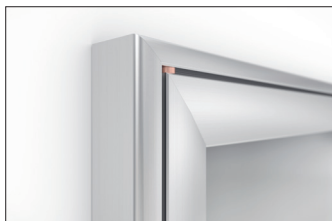

Ihre DIN A4-Aushänge innen und außen schnell präsentiert

Mit diesem Schaukasten zur Wandmontage präsentieren Sie Ihre DIN A4-Aushänge innen und außen schnell und eindrucksvoll in modernem Softline-Design.

Artikelnummer	EAN	Breite	Höhe	Tiefe
103200138	4250366522814	930 mm	1275 mm	30 mm

Breite der Sichtfläche	850 mm
Höhe der Sichtfläche	1195 mm
Nutzbare Innentiefe	10 mm
Nutzungsort	Innen und Außen
Anzahl der A4 Blätter	16
Anzahl der Schlösser	2
Farbe	Silber
Montage	Wandmontage
Öffnungsart	Flügelür
Seiten	Einseitig

Die Modellreihe FSK bietet immer genügend Platz für Ihre Aushänge in DIN-Formaten von 2 bis 16 mal A4 im Quer- oder Hochformat und eignet sich zur Wandmontage im Innen- und Außenbereich. Die Konstruktion aus verwindungsfesten, silberfarbig eloxierten Aluminiumprofilen ist gerade mal 30 mm tief und beeindruckt mit seinem modernen, abgerundeten Softline-Profil, das die Verletzungsgefahr senkt. Die Drehflügel mit ESG-Sicherheitsglastüren

oder bruch sicherem Acrylglas geben die ganze Aushangfläche frei und sind komfortabel von jedermann zu bedienen. Ein Sicherheitsschloss schützt vor unbefugtem Zugriff. Mit der magnethaftenden Rückwand und vier mitgelieferten Magneten haben Sie Ihre Aushänge schnell angebracht und Ihre Mitarbeiter, Kunden oder Gäste sofort informiert.