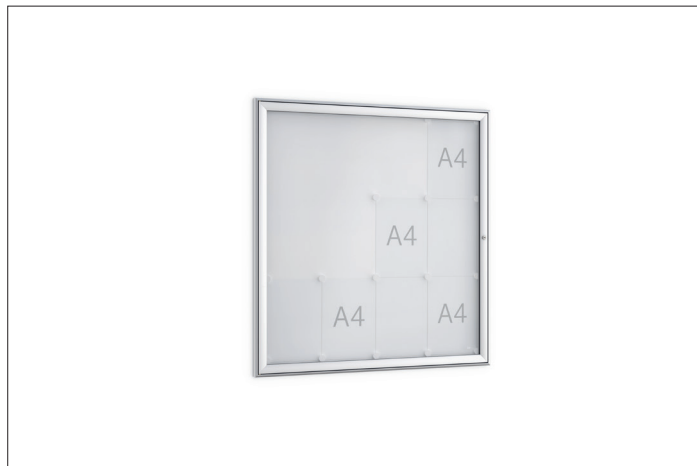

Ihre DIN A4-Aushänge innen und außen schnell präsentiert

Mit diesem Schaukasten zur Wandmontage präsentieren Sie Ihre DIN A4-Aushänge innen und außen schnell und eindrucksvoll in modernem Softline-Design.

Artikelnummer	EAN	Breite	Höhe	Tiefe
103200142	4250366529097	940 mm	990 mm	30 mm

Breite der Sichtfläche	860 mm
Höhe der Sichtfläche	910 mm
Nutzbare Innentiefe	10 mm
Nutzungsort	Innen und Außen
Anzahl der A4 Blätter	12
Anzahl der Schlösser	1
Farbe	Silber
Montage	Wandmontage
Öffnungsart	Flügeltür
Seiten	Einseitig

Die Modellreihe FSK bietet immer genügend Platz für Ihre Aushänge in DIN-Formaten von 2 bis 16 mal A4 im Quer- oder Hochformat und eignet sich zur Wandmontage im Innen- und Außenbereich. Die Konstruktion aus verwindungsfesten, silberfarbig eloxierten Aluminiumprofilen ist gerade mal 30 mm tief und beeindruckt mit seinem modernen, abgerundeten Softline-Profil, das die Verletzungsgefahr senkt. Die Drehflügel mit ESG-Sicherheitsglastüren