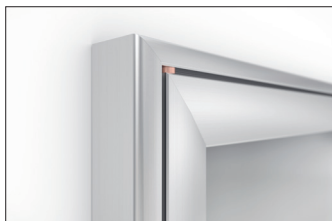

Ihre DIN A4-Aushänge innen und außen schnell präsentiert

Mit diesem Schaukasten zur Wandmontage präsentieren Sie Ihre DIN A4-Aushänge innen und außen schnell und eindrucksvoll in modernem Softline-Design.

Artikelnummer	EAN	Breite	Höhe	Tiefe
103200142	4250366529097	940 mm	990 mm	30 mm

Breite der Sichtfläche	860 mm
Höhe der Sichtfläche	910 mm
Nutzbare Innentiefe	10 mm
Nutzungsort	Innen und Außen
Anzahl der A4 Blätter	12
Anzahl der Schlösser	1
Farbe	Silber
Montage	Wandmontage
Öffnungsart	Flügeltür
Seiten	Einseitig

Die Modellreihe FSK bietet immer genügend Platz für Ihre Aushänge in DIN-Formaten von 2 bis 16 mal A4 im Quer- oder Hochformat und eignet sich zur Wandmontage im Innen- und Außenbereich. Die Konstruktion aus verwindungsfesten, silberfarbig eloxierten Aluminiumprofilen ist gerade mal 30 mm tief und beeindruckt mit seinem modernen, abgerundeten Softline-Profil, das die Verletzungsgefahr senkt. Die Drehflügel mit ESG-Sicherheitsglastüren

oder bruch sicherem Acrylglas geben die ganze Aushangfläche frei und sind komfortabel von jedermann zu bedienen. Ein Sicherheitsschloss schützt vor unbefugtem Zugriff. Mit der magnethaftenden Rückwand und vier mitgelieferten Magneten haben Sie Ihre Aushänge schnell angebracht und Ihre Mitarbeiter, Kunden oder Gäste sofort informiert.