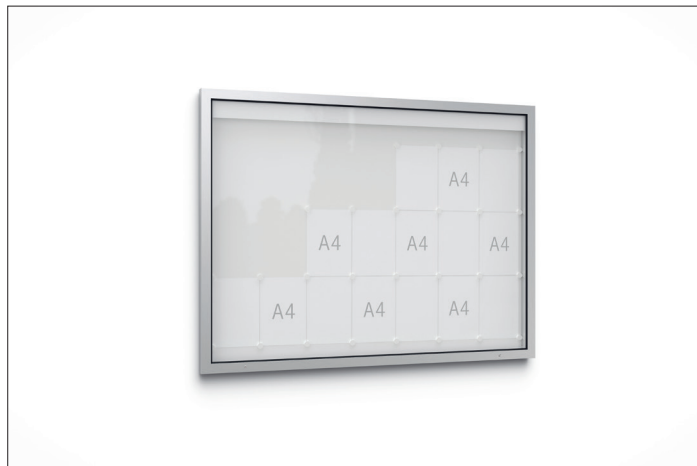

Das Einsteigermodell: Top-Qualität zu unschlagbarem Preis

Der Schaukasten E ist ein praktischer Begleiter Ihrer Veröffentlichungen im Außenbereich. Günstiger Preis für echte Qualität. Wand- und Ständermontage möglich.

Artikelnummer	EAN	Breite	Höhe	Tiefe
103200149	4250366529073	1600 mm	1200 mm	70 mm

Breite der Sichtfläche	1505 mm
Höhe der Sichtfläche	1035 mm
Nutzbare Innentiefe	40 mm
Nutzungsort	Außen
Anzahl der A4 Blätter	21
Anzahl der Schlösser	2
Farbe	Silber
Montage	Wand- oder Ständermontage
Öffnungsart	Flügeltür
Seiten	Einseitig

Ihre Wahl als solides, günstiges Einsteigermodell: Der Schaukasten E. Die verwindungsfreie, eckige Aluminium-Konstruktion in hochwertiger Eloxierung (alu-silber) hebt sein pragmatisches, klares Design hervor. Die Frontscheibe aus Einscheiben-Sicherheitsglas (ESG) mit wetterfester Gummidichtung gewährleistet optimalen Schutz vor Wind und Wetter. Durch die serienmäßig eingebauten Gasdruckfedern und die automatische Arretierung

lässt sich der Klappflügel mühelos öffnen und mit einem Sicherheitsschloss sauber abschließen. Die Öffnung der Flügeltüre nach oben ermöglicht dabei ein wettergeschütztes Austauschen und Anpassen der Aushänge. Diese sind auf die Größe der praktischen, optional lieferbaren Klemmfixtaschen aus Acrylglas (mit Überschrift) ausgelegt.