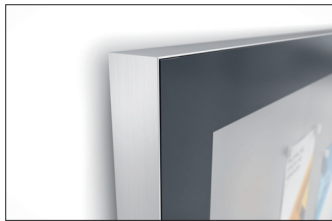

Schaukasten mit gestalterischem Anspruch

Der Schaukasten GG verdient mit seiner großformatigen, spaltfreien Glasfront und einem anthrazitgrauen Passepartout alle Aufmerksamkeit.

Artikelnummer	EAN	Breite	Höhe	Tiefe
103200161	4250366534107	750 mm	600 mm	70 mm

Breite der Sichtfläche	638 mm
Höhe der Sichtfläche	488 mm
Nutzbare Innentiefe	40 mm
Nutzungsort	Außen
Anzahl der A4 Blätter	3
Anzahl der Schlösser	1
Farbe	Silber
Montage	Wand- oder Ständermontage
Öffnungsart	Flügeltür
Seiten	Einseitig

Der Schaukasten GG besticht durch die schlichte Eleganz seiner großformatigen, spaltfreien Glasfront, umrahmt von einem Passepartout in RAL 7016 Anthrazitgrau. Dahinter steckt eine verwindungsfreie Aluminium-Konstruktion mit einer kratzfesten,

- + Spaltfreie Glasfront mit anthrazitfarbener Passepartout-Optik
- + Verwindungsfreie Aluminium-Konstruktion, alu-silber eloxiert
- + Komfortable Flügel-Öffnung nach oben mit automatischer Arretierung
- + Wetterfeste Gummidichtung
- + Für innen und außen, zur Wand- oder Ständermontage