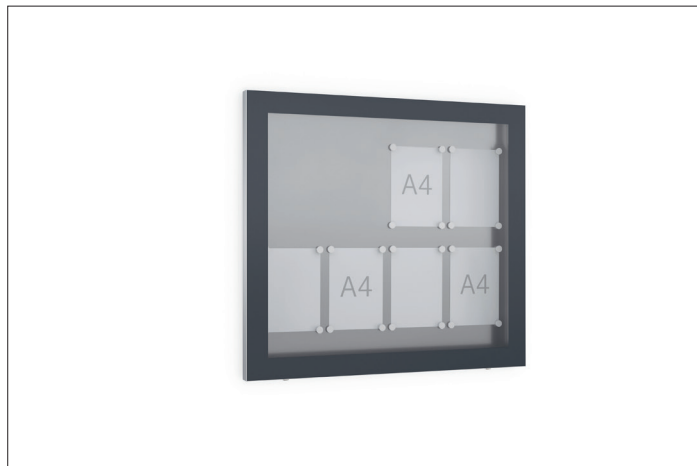

Schaukästen mit gestalterischem Anspruch

Der Schaukasten GG verdient mit seiner großformatigen, spaltfreien Glasfront und einem anthrazitgrauen Passepartout alle Aufmerksamkeit.

Artikelnummer	EAN	Breite	Höhe	Tiefe
103200162	4250366534114	1100 mm	1000 mm	70 mm

Breite der Sichtfläche	948 mm
Höhe der Sichtfläche	848 mm
Nutzbare Innentiefe	40 mm
Nutzungsort	Außen
Anzahl der A4 Blätter	8
Anzahl der Schlösser	2
Farbe	Silber
Montage	Wand- oder Ständermontage
Öffnungsart	Flügeltür
Seiten	Einseitig

Der Schaukasten GG besticht durch die schlichte Eleganz seiner großformatigen, spaltfreien Glasfront, umrahmt von einem Passepartout in RAL 7016 Anthrazitgrau. Dahinter steckt eine verwindungsfreie Aluminium-Konstruktion mit einer kratzfesten,

magnethaftenden Rückwand in technischer alu-silber Optik. Der GG verfügt über eine komfortable Flügel-Öffnung nach oben, zwei Sicherheitsschlösser, sowie über ESG-Sicherheitsglas mit wetterfester Gummidichtung.