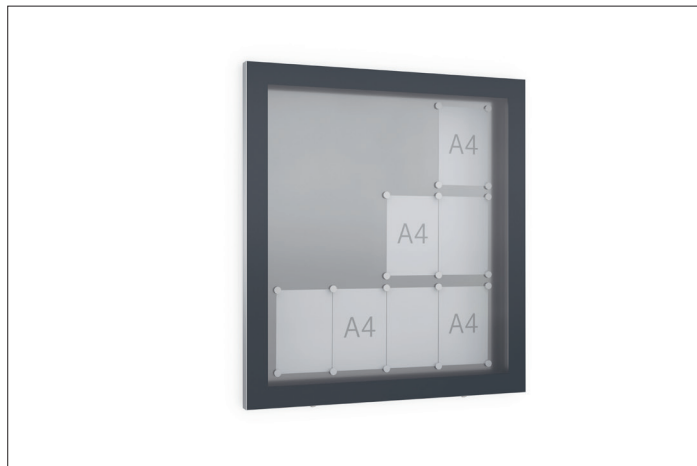

Schaukasten mit gestalterischem Anspruch

Der Schaukasten GG verdient mit seiner großformatigen, spaltfreien Glasfront und einem anthrazitgrauen Passepartout alle Aufmerksamkeit.

Artikelnummer	EAN	Breite	Höhe	Tiefe
103200163	4250366534121	1100 mm	1200 mm	70 mm

Breite der Sichtfläche	948 mm
Höhe der Sichtfläche	1048 mm
Nutzbare Innentiefe	40 mm
Nutzungsort	Außen
Anzahl der A4 Blätter	12
Anzahl der Schlösser	2
Farbe	Silber
Montage	Wand- oder Ständermontage
Öffnungsart	Flügeltür
Seiten	Einseitig

Der Schaukasten GG besticht durch die schlichte Eleganz seiner großformatigen, spaltfreien Glasfront, umrahmt von einem Passepartout in RAL 7016 Anthrazitgrau. Dahinter steckt eine verwindungsfreie Aluminium-Konstruktion mit einer kratzfesten,

- + Spaltfreie Glasfront mit anthrazitfarbener Passepartout-Optik
- + Verwindungsfreie Aluminium-Konstruktion, alu-silber eloxiert
- + Komfortable Flügel-Öffnung nach oben mit automatischer Arretierung
- + Wetterfeste Gummidichtung
- + Für innen und außen, zur Wand- oder Ständermontage