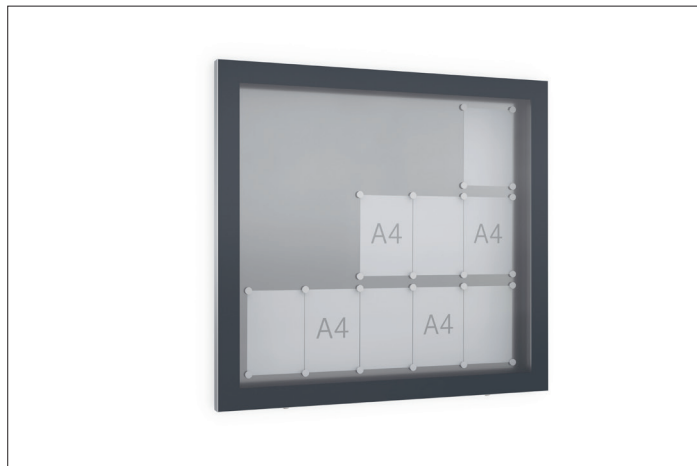

**Schaukästen mit gestalterischem Anspruch**

Der Schaukasten GG verdient mit seiner großformatigen, spaltfreien Glasfront und einem anthrazitgrauen Passepartout alle Aufmerksamkeit.

Artikelnummer	EAN	Breite	Höhe	Tiefe
103200164	4250366534138	1300 mm	1200 mm	70 mm

Breite der Sichtfläche	1148 mm
Höhe der Sichtfläche	1048 mm
Nutzbare Innentiefe	40 mm
Nutzungsort	Außen
Anzahl der A4 Blätter	15
Anzahl der Schlösser	2
Farbe	Silber
Montage	Wand- oder Ständermontage
Öffnungsart	Flügeltür
Seiten	Einseitig

Der Schaukasten GG besticht durch die schlichte Eleganz seiner großformatigen, spaltfreien Glasfront, umrahmt von einem Passepartout in RAL 7016 Anthrazitgrau. Dahinter steckt eine verwindungsfreie Aluminium-Konstruktion mit einer kratzfesten,

magnethaftenden Rückwand in technischer alu-silber Optik. Der GG verfügt über eine komfortable Flügel-Öffnung nach oben, zwei Sicherheitsschlösser, sowie über ESG-Sicherheitsglas mit wetterfester Gummidichtung.