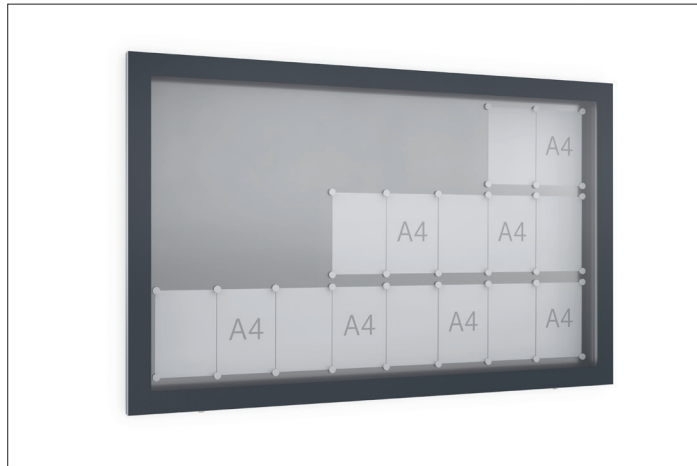

**Schaukasten mit gestalterischem Anspruch**

Der Schaukasten GG verdient mit seiner großformatigen, spaltfreien Glasfront und einem anthrazitgrauen Passepartout alle Aufmerksamkeit.

Artikelnummer	EAN	Breite	Höhe	Tiefe
103200168	4250366534176	1900 mm	1200 mm	70 mm

Breite der Sichtfläche	1748 mm
Höhe der Sichtfläche	1048 mm
Nutzbare Innentiefe	40 mm
Nutzungsort	Außen
Anzahl der A4 Blätter	24
Anzahl der Schlösser	2
Farbe	Silber
Montage	Wand- oder Ständermontage
Öffnungsart	Flügeltür
Seiten	Einseitig

Der Schaukasten GG besticht durch die schlichte Eleganz seiner großformatigen, spaltfreien Glasfront, umrahmt von einem Passepartout in RAL 7016 Anthrazitgrau. Dahinter steckt eine verwindungsfreie Aluminium-Konstruktion mit einer kratzfesten,

magnethaftenden Rückwand in technischer alu-silber Optik. Der GG verfügt über eine komfortable Flügel-Öffnung nach oben, zwei Sicherheitsschlösser, sowie über ESG-Sicherheitsglas mit wetterfester Gummidichtung.