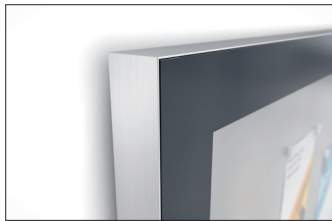

**Schaukasten mit gestalterischem Anspruch**

Der Schaukasten GG verdient mit seiner großformatigen, spaltfreien Glasfront und einem anthrazitgrauen Passepartout alle Aufmerksamkeit.

Artikelnummer	EAN	Breite	Höhe	Tiefe
103200168	4250366534176	1900 mm	1200 mm	70 mm

Breite der Sichtfläche	1748 mm
Höhe der Sichtfläche	1048 mm
Nutzbare Innentiefe	40 mm
Nutzungsort	Außen
Anzahl der A4 Blätter	24
Anzahl der Schlösser	2
Farbe	Silber
Montage	Wand- oder Ständermontage
Öffnungsart	Flügeltür
Seiten	Einseitig

Der Schaukasten GG besticht durch die schlichte Eleganz seiner großformatigen, spaltfreien Glasfront, umrahmt von einem Passepartout in RAL 7016 Anthrazitgrau. Dahinter steckt eine verwindungsfreie Aluminium-Konstruktion mit einer kratzfesten,

- + Spaltfreie Glasfront mit anthrazitfarbener Passepartout-Optik
- + Verwindungsfreie Aluminium-Konstruktion, alu-silber eloxiert
- + Komfortable Flügel-Öffnung nach oben mit automatischer Arretierung
- + Wetterfeste Gummidichtung
- + Für innen und außen, zur Wand- oder Ständermontage