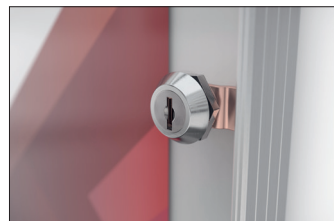

Der Blick auf das Wesentliche: Schaukasten MN

Für Innen: Extraflaches Design, eine extrem geringe Bautiefe (22 mm) und die elegante, rahmenlose Ganzglastüre zeichnen unseren Schaukasten MN aus.

Artikelnummer	EAN	Breite	Höhe	Tiefe
103400121	4250366505602	260 mm	350 mm	22 mm

Breite der Sichtfläche	225 mm
Höhe der Sichtfläche	320 mm
Nutzbare Innentiefe	10 mm
Nutzungsort	Innen
Anzahl der A4 Blätter	1
Anzahl der Schlösser	1
Farbe	Silber
Montage	Wandmontage
Öffnungsart	Flügeltür
Seiten	Einseitig

schmalen Gängen oder Treppenhäusern. Seine elegante Ganzglastüre mit großzügiger Sichtfläche gibt den Blick frei auf das Wesentliche: Ihre Aushänge. Das Austauschen der Inhalte ist kein Problem. Der Alu-silberfarbig eloxierte Rahmen ist hochwertig.

- + Rahmenlose Drehflügeltüre aus schlagfestem Acrylglas
- + Flaches Design mit nur 22 mm Bautiefe, nutzbare Innentiefe von 10 mm
- + Aluminium, silberfarbig eloxiert
- + Magnethaftende Rückwand, weiß (inkl. 4 Magnete)
- + Abschließbar durch Sicherheitsschloss