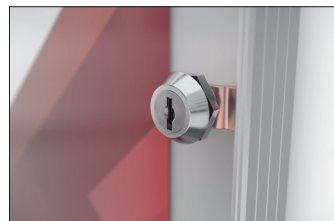

Der Blick auf das Wesentliche: Schaukasten MN

Für Innen: Extraflaches Design, eine extrem geringe Bautiefe (22 mm) und die elegante, rahmenlose Ganzglastüre zeichnen unseren Schaukasten MN aus.

Artikelnummer	EAN	Breite	Höhe	Tiefe
103400123	4250366505626	480 mm	350 mm	22 mm

Unser Schaukasten MN ist die preiswerte und sichere Wahl für alle Standard-Aushänge im DIN-A4-Format im Innenbereich. Der Kasten wird mit seinem extraflachen Design (nur 22 mm Bautiefe) an der Wand montiert und stört weder in engen Fluren noch

schmalen Gängen oder Treppenhäusern. Seine elegante Ganzglastüre mit großzügiger Sichtfläche gibt den Blick frei auf das Wesentliche: Ihre Aushänge. Das Austauschen der Inhalte ist kein Problem. Der Alu-silberfarbig eloxierte Rahmen ist hochwertig.

- + Rahmenlose Drehflügeltüre aus schlagfestem Acrylglas
- + Flaches Design mit nur 22 mm Bautiefe, nutzbare Innentiefe von 10 mm
- + Aluminium, silberfarbig eloxiert
- + Magnethaftende Rückwand, weiß (inkl. 4 Magnete)
- + Abschließbar durch Sicherheitsschloss