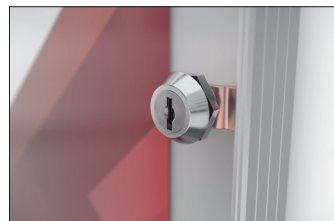

Der Blick auf das Wesentliche: Schaukasten MN

Für Innen: Extraflaches Design, eine extrem geringe Bautiefe (22 mm) und die elegante, rahmenlose Ganzglastüre zeichnen unseren Schaukasten MN aus.

Artikelnummer	EAN	Breite	Höhe	Tiefe
103400125	4250366505640	480 mm	650 mm	22 mm

Unser Schaukasten MN ist die preiswerte und sichere Wahl für alle Standard-Aushänge im DIN-A4-Format im Innenbereich. Der Kasten wird mit seinem extraflachen Design (nur 22 mm Bautiefe) an der Wand montiert und stört weder in engen Fluren noch

schmalen Gängen oder Treppenhäusern. Seine elegante Ganzglastüre mit großzügiger Sichtfläche gibt den Blick frei auf das Wesentliche: Ihre Aushänge. Das Austauschen der Inhalte ist kein Problem. Der Alu-silberfarbig eloxierte Rahmen ist hochwertig.

- + Rahmenlose Drehflügeltüre aus schlagfestem Acrylglas
- + Flaches Design mit nur 22 mm Bautiefe, nutzbare Innentiefe von 10 mm
- + Aluminium, silberfarbig eloxiert
- + Magnethaftende Rückwand, weiß (inkl. 4 Magnete)
- + Abschließbar durch Sicherheitsschloss