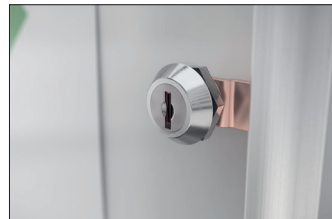

Ihre DIN A4-Aushänge in allen Räumen schnell präsentiert

Mit diesem besonders preiswerten, flachen Schaukasten zur Wandmontage präsentieren Sie Ihre DIN A4-Aushänge in jedem Innenraum schnell und ohne großen Aufwand.

Artikelnummer	EAN	Breite	Höhe	Tiefe
103400194	4250366522685	504 mm	674 mm	22 mm

Breite der Sichtfläche	469 mm
Höhe der Sichtfläche	644 mm
Nutzbare Innentiefe	10 mm
Nutzungsort	Innen
Anzahl der A4 Blätter	4
Anzahl der Schlösser	2
Farbe	Silber
Montage	Wandmontage
Öffnungsart	Flügeltür
Seiten	Einseitig

Die besonders preiswerte Modellreihe MSK bietet Platz für Ihre Aushänge in DIN-Formaten von 1 bis 4 mal A4 im Quer- oder Hochformat und eignet sich zur Wandmontage im Innenbereich. Die Konstruktion aus verwindungsfesten, silberfarbig eloxierten Aluminiumprofilen ist gerade mal 22 mm tief und beeindruckt mit seinem modernen Softline-Profil, das vor Verletzungen schützt.

Der Drehflügel aus bruchsicherem Acrylglas gibt die ganze Aushangfläche frei und ist komfortabel von jedermann zu bedienen. Ein Sicherheitsschloss schützt vor unbefugtem Zugriff. Mit der magnethaftenden Rückwand und vier mitgelieferten Magneten haben Sie Ihre Aushänge schnell angebracht und Ihre Mitarbeiter, Kunden oder Gäste sofort informiert.