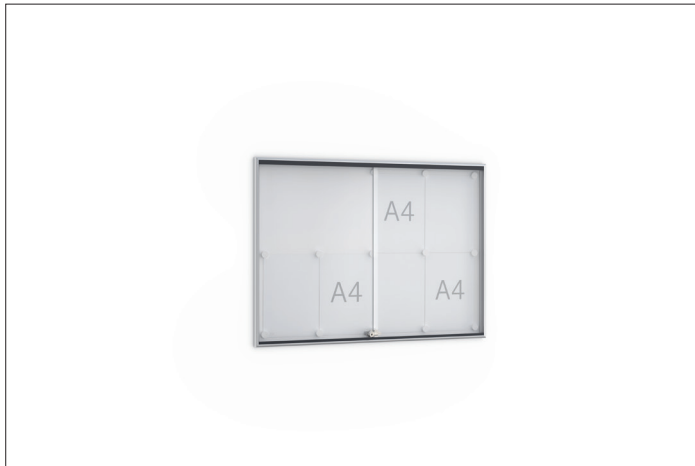

**Wichtiges und Nützliches sicher und ansprechend präsentiert**

Ob Hinweise, Verordnungen oder Tipps: Mit den Schaukästen SSK im Softline-Design präsentieren Sie Ihre Aushänge in jedem Innenraum sicher und ansprechend.

Artikelnummer	EAN	Breite	Höhe	Tiefe
103500712	4250366522876	920 mm	674 mm	30 mm

Breite der Sichtfläche	888 mm
Höhe der Sichtfläche	630 mm
Nutzbare Innentiefe	10 mm
Nutzungsort	Innen
Anzahl der A4 Blätter	8
Anzahl der Schlösser	1
Farbe	Silber
Montage	Wandmontage
Öffnungsart	Schiebetüren
Seiten	Einseitig

Die Modellreihe SSK bietet Platz für Ihre Aushänge in DIN-Formaten von 8 bis 18 mal A4 im Hochformat und eignet sich zur Wandmontage im Innenbereich. Die Konstruktion aus silberfarbig eloxierten Aluminiumprofilen ist gerade mal 30 mm tief und verringert mit seinem modernen Softline-Profil die Verletzungsgefahr. Die Schiebetüren mit Einscheibensicherheitsglas werden

auf schwarzen Kunststoff-Laufschienen komfortabel geführt. Ein Glas-Schiebesperrschloss schützt vor unbefugtem Zugriff. Mit der magnethaftenden Rückwand und vier mitgelieferten Magneten haben Sie Ihre Aushänge im Nu angebracht und Ihre Mitarbeiter, Kunden oder Gäste ansprechend informiert.