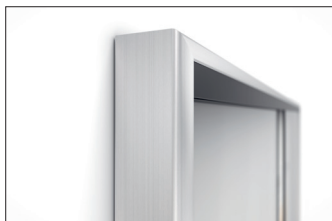

**Wichtiges und Nützliches sicher und ansprechend präsentiert**

Ob Hinweise, Verordnungen oder Tipps: Mit den Schaukästen SSK im Softline-Design präsentieren Sie Ihre Aushänge in jedem Innenraum sicher und ansprechend.

Artikelnummer	EAN	Breite	Höhe	Tiefe
103500712	4250366522876	920 mm	674 mm	30 mm

Breite der Sichtfläche	888 mm
Höhe der Sichtfläche	630 mm
Nutzbare Innentiefe	10 mm
Nutzungsort	Innen
Anzahl der A4 Blätter	8
Anzahl der Schlösser	1
Farbe	Silber
Montage	Wandmontage
Öffnungsart	Schiebetüren
Seiten	Einseitig

Die Modellreihe SSK bietet Platz für Ihre Aushänge in DIN-Formaten von 8 bis 18 mal A4 im Hochformat und eignet sich zur Wandmontage im Innenbereich. Die Konstruktion aus silberfarbig eloxierten Aluminiumprofilen ist gerade mal 30 mm tief und verringert mit seinem modernen Softline-Profil die Verletzungsgefahr. Die Schiebetüren mit Einscheibensicherheitsglas werden

auf schwarzen Kunststoff-Laufschienen komfortabel geführt. Ein Glas-Schiebesperrschloss schützt vor unbefugtem Zugriff. Mit der magnethaftenden Rückwand und vier mitgelieferten Magneten haben Sie Ihre Aushänge im Nu angebracht und Ihre Mitarbeiter, Kunden oder Gäste ansprechend informiert.