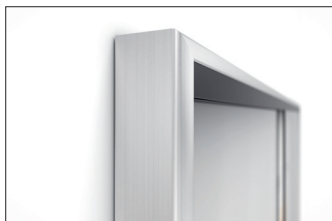

**Wichtiges und Nützliches sicher und ansprechend präsentiert**

Ob Hinweise, Verordnungen oder Tipps: Mit den Schaukästen SSK im Softline-Design präsentieren Sie Ihre Aushänge in jedem Innenraum sicher und ansprechend.

Artikelnummer	EAN	Breite	Höhe	Tiefe
103500713	4250366522852	955 mm	950 mm	30 mm

Breite der Sichtfläche	923 mm
Höhe der Sichtfläche	906 mm
Nutzbare Innentiefe	10 mm
Nutzungsort	Innen
Anzahl der A4 Blätter	12
Anzahl der Schlösser	1
Farbe	Silber
Montage	Wandmontage
Öffnungsart	Schiebetüren
Seiten	Einseitig

Die Modellreihe SSK bietet Platz für Ihre Aushänge in DIN-Formaten von 8 bis 18 mal A4 im Hochformat und eignet sich zur Wandmontage im Innenbereich. Die Konstruktion aus silberfarbig eloxierten Aluminiumprofilen ist gerade mal 30 mm tief und verringert mit seinem modernen Softline-Profil die Verletzungsgefahr. Die Schiebetüren mit Einscheibensicherheitsglas werden

auf schwarzen Kunststoff-Laufschienen komfortabel geführt. Ein Glas-Schiebesperrschloss schützt vor unbefugtem Zugriff. Mit der magnethaftenden Rückwand und vier mitgelieferten Magneten haben Sie Ihre Aushänge im Nu angebracht und Ihre Mitarbeiter, Kunden oder Gäste ansprechend informiert.