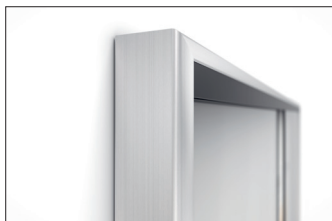

Wichtiges und Nützliches sicher und ansprechend präsentiert

Ob Hinweise, Verordnungen oder Tipps: Mit den Schaukästen SSK im Softline-Design präsentieren Sie Ihre Aushänge in jedem Innenraum sicher und ansprechend.

| Artikelnummer | EAN | Breite | Höhe | Tiefe |
|---------------|---------------|---------|---------|-------|
| 103500714 | 4250366522869 | 1350 mm | 1050 mm | 30 mm |

| | |
|------------------------|--------------|
| Breite der Sichtfläche | 1319 mm |
| Höhe der Sichtfläche | 1006 mm |
| Nutzbare Innentiefe | 10 mm |
| Nutzungsort | Innen |
| Anzahl der A4 Blätter | 18 |
| Anzahl der Schlösser | 1 |
| Farbe | Silber |
| Montage | Wandmontage |
| Öffnungsart | Schiebetüren |
| Seiten | Einseitig |

Die Modellreihe SSK bietet Platz für Ihre Aushänge in DIN-Formaten von 8 bis 18 mal A4 im Hochformat und eignet sich zur Wandmontage im Innenbereich. Die Konstruktion aus silberfarbig eloxierten Aluminiumprofilen ist gerade mal 30 mm tief und verringert mit seinem modernen Softline-Profil die Verletzungsgefahr. Die Schiebetüren mit Einscheibensicherheitsglas werden

auf schwarzen Kunststoff-Laufschienen komfortabel geführt. Ein Glas-Schiebesperrschloss schützt vor unbefugtem Zugriff. Mit der magnethaftenden Rückwand und vier mitgelieferten Magneten haben Sie Ihre Aushänge im Nu angebracht und Ihre Mitarbeiter, Kunden oder Gäste ansprechend informiert.