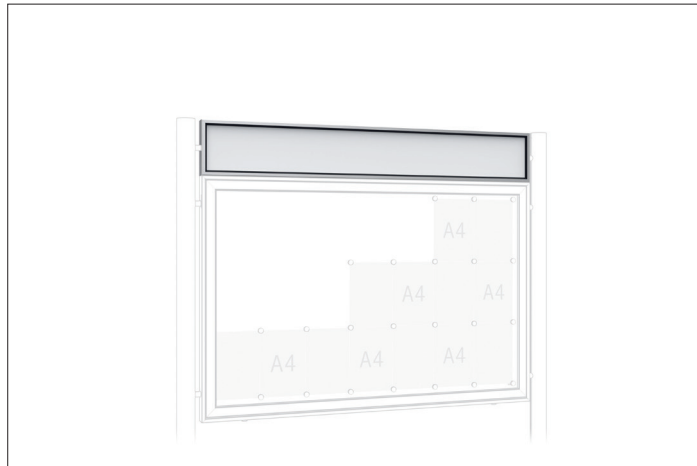

**Die Headline für Ihren Schaukasten TN**

Werbefläche für Schaukästen der Reihe TN. Wetterfest für innen und außen, zur Wand- und Ständermontage. Weiße Alucobond-Platte zur individuellen Beschriftung.

Artikelnummer	EAN	Breite	Höhe	Tiefe
103500852	4250366534428	1600 mm	240 mm	60 mm

Farbe	Silber
Material	Aluminium
Oberflächenbehandlung	Eloxiert
Montage	Ständermontage
Passend für Modell	TN 11
Werbeflächen Typ	Alucobondplatte

Rechteckige, stabile und wetterfeste Werbefläche für Überschriften und andere Informationen, passend für alle Schaukästen der TN-Reihe. Das über dem Schaukasten angebrachte, eigenständige Element besteht aus einer stabilen, wartungsfreien Aluminium-Konstruktion mit verwindungsfreien, Alu-silberfarbig eloxierten

Profilen. Innen befindet sich eine weiße Alucobond-Platte, die individuell beschriftet werden kann sowie eine magnethaftende Rückwand aus verzinktem Stahlblech. Die elegante Werbefläche eignet sich gleichermaßen für die Wand- oder Ständermontage im Innen- und Außenbereich.