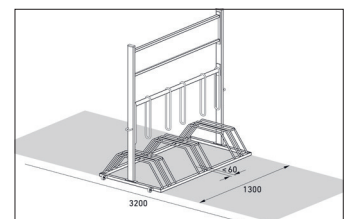

Der Werbe-Fahrradständer Security Station legt großen Wert auf das sichere Abstellen Ihrer Kundenfahräder und Pedelecs. Sechs beidseitig anfahrbare Einstellplätze, Sicherheitsbügel zum bequemen Anschließen und ein Radabstand von 510 mm zeichnen das Parksystem aus. Das bedruckbare Blanko-Kopfschild nutzen Sie

für Ihre individuellen Werbezwecke. Die Bedruckung übernehmen wir auf Wunsch für Sie. Farbbeschichtet in RAL 9006 Weißaluminium oder RAL nach Wahl macht die Security Station eine gute Figur. Bei Bedarf rollen Sie Ihren Werbe-Fahrradständer einfach in Ihr Ladenlokal, die Garage oder einen anderen Abstellraum.

- + Stabile Konstruktion aus Stahlrohr
- + Korrosionsgeschützt, wertbeständig durch Verzinkung
- + Sicherheitsbügel für optimierten Diebstahlschutz
- + Integrierte, bedruckbare Werbefläche
- + Seitliche Rollen für einfachen Standortwechsel