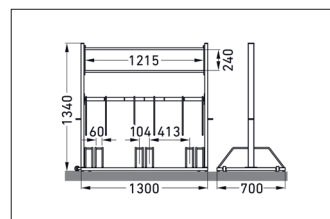

Der Werbe-Fahrradständer Security Station legt großen Wert auf das sichere Abstellen Ihrer Kundenfahräder und Pedelecs. Sechs beidseitig anfahrbare Einstellplätze, Sicherheitsbügel zum bequemen Anschließen und ein Radabstand von 510 mm zeichnen das Parksystem aus. Das bedruckbare Blanko-Kopfschild nutzen Sie

für Ihre individuellen Werbezwecke. Die Bedruckung übernehmen wir auf Wunsch für Sie. Farbbeschichtet in RAL 9006 Weißaluminium oder RAL nach Wahl macht die Security Station eine gute Figur. Bei Bedarf rollen Sie Ihren Werbe-Fahrradständer einfach in Ihr Ladenlokal, die Garage oder einen anderen Abstellraum.

- + Stabile Konstruktion aus Stahlrohr
- + Korrosionsgeschützt, wertbeständig durch Verzinkung
- + Sicherheitsbügel für optimierten Diebstahlschutz
- + Integrierte, bedruckbare Werbefläche
- + Seitliche Rollen für einfachen Standortwechsel