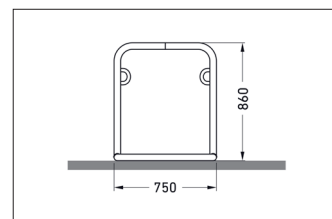

Das Anlehnsystem GALAXY steht von selbst und braucht keine Beton- und Fundamentarbeiten. Zusammenschrauben, aufstellen – fertig! Wer viele Stellplätze schaffen will, kommt damit schnell voran. Die Modelle 32-36 bieten zwischen vier und zwölf Einstellplätze, die platzsparend beidseitig angelegt sind. Sicherheit für die Fahrer bietet die verletzungssichere Rundrohrkonstruktion

ohne Ecken und Kanten; für die Fahrräder integrierte Stahlösen zur Aufnahme von Fahrradschlössern. GALAXY lässt sich zu fast unendlichen Reihenanlagen erweitern. Bei Bedarf kann ein optionales Werbeschild integriert werden. In vielen RAL-Farben erhältlich.

- + Selbststehende, verschraubte Stahlrohrkonstruktion
- + Korrosionsgeschützt durch Verzinkung
- + Integrierte Befestigungsösen gegen Diebstahl
- + Vorbereitet für Reihenverbindung
- + Optionale Werbeschilder einsetzbar