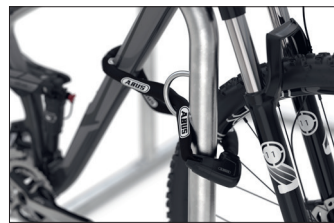

Artikelnummer	EAN	Breite	Höhe	Tiefe
105200003	4250366522647	3870 mm	870 mm	750 mm

Einstellplätze	8
Farbe	Silber
Knierohr	Nein
Konstruktion	Verschraubt / Bausatz
Material	Stahl
Art der Montage	Freiaufstellung
Radabstand	800 mm
Anzahl der Seiten	Zweiseitig

Das Anlehnsystem GALAXY steht von selbst und braucht keine Beton- und Fundamentarbeiten. Zusammenschrauben, aufstellen – fertig! Wer viele Stellplätze schaffen will, kommt damit schnell voran. Die Modelle 32-36 bieten zwischen vier und zwölf Einstellplätze, die platzsparend beidseitig angelegt sind. Sicherheit für die Fahrer bietet die verletzungssichere Rundrohrkonstruktion

ohne Ecken und Kanten; für die Fahrräder integrierte Stahlösen zur Aufnahme von Fahrradschlössern. GALAXY lässt sich zu fast unendlichen Reihenanlagen erweitern. Bei Bedarf kann ein optionales Werbeschild integriert werden. In vielen RAL-Farben erhältlich.

- + Selbststehende, verschraubte Stahlrohrkonstruktion
- + Korrosionsgeschützt durch Verzinkung
- + Integrierte Befestigungsösen gegen Diebstahl
- + Vorbereitet für Reihenverbindung
- + Optionale Werbeschilder einsetzbar