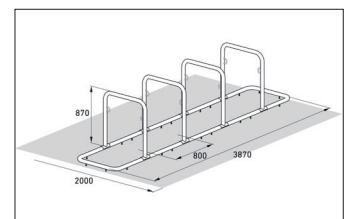

Das Anlehnsystem GALAXY steht von selbst und braucht keine Beton- und Fundamentarbeiten. Zusammenschrauben, aufstellen – fertig! Wer viele Stellplätze schaffen will, kommt damit schnell voran. Die Modelle 32-36 bieten zwischen vier und zwölf Einstellplätze, die platzsparend beidseitig angelegt sind. Sicherheit für die Fahrer bietet die verletzungssichere Rundrohrkonstruktion

ohne Ecken und Kanten; für die Fahrräder integrierte Stahlösen zur Aufnahme von Fahrradschlössern. GALAXY lässt sich zu fast unendlichen Reihenanlagen erweitern. Bei Bedarf kann ein optionales Werbeschild integriert werden. In vielen RAL-Farben erhältlich.

- + Selbststehende, verschraubte Stahlrohrkonstruktion
- + Korrosionsgeschützt durch Verzinkung
- + Integrierte Befestigungsösen gegen Diebstahl
- + Vorbereitet für Reihenverbindung
- + Optionale Werbeschilder einsetzbar